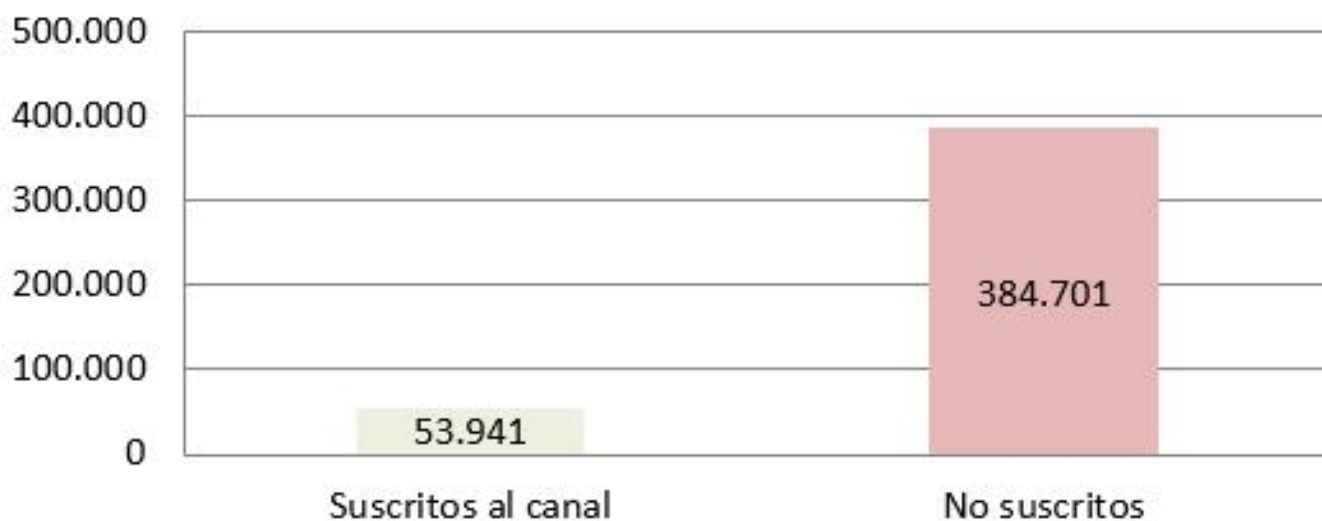

**Youtube**

	Número visualizaciones	Tiempo acumulado en horas
Suscritos al canal	53.941	1.52
No suscritos	384.701	10.86

[Descargar imagen](#)

## Visualizaciones canal YouTube

## Tiempo acumulado de visualización (en horas)