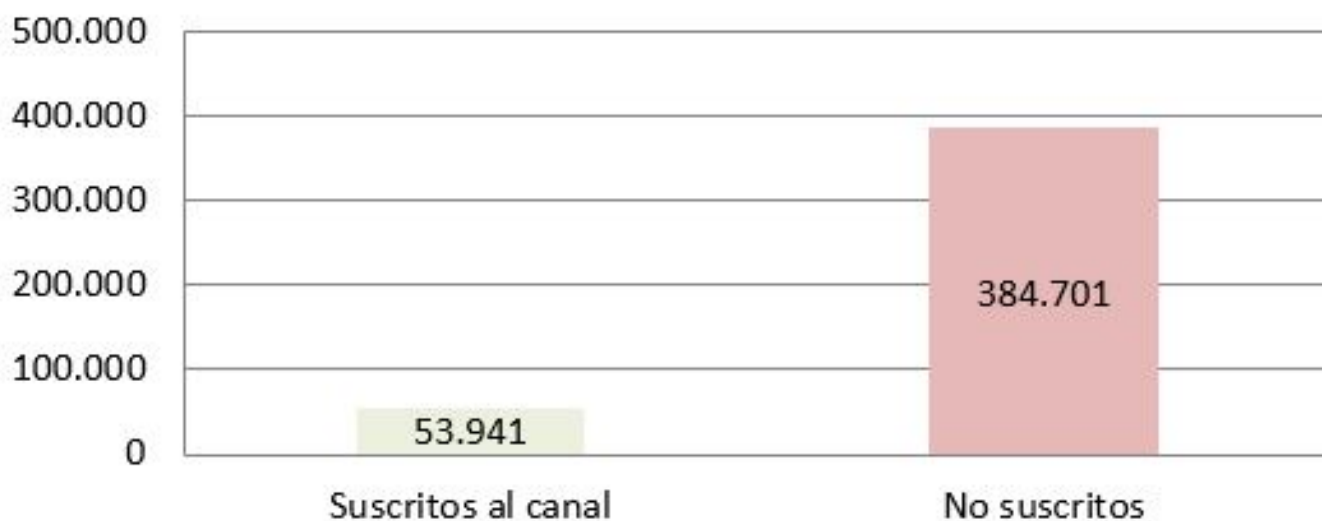

Youtube

	Número visualizaciones	Tiempo acumulado en horas
Suscritos al canal	53.941	1.52
No suscritos	384.701	10.86

[Descargar imagen](#)

Visualizaciones canal YouTube

Tiempo acumulado de visualización (en horas)