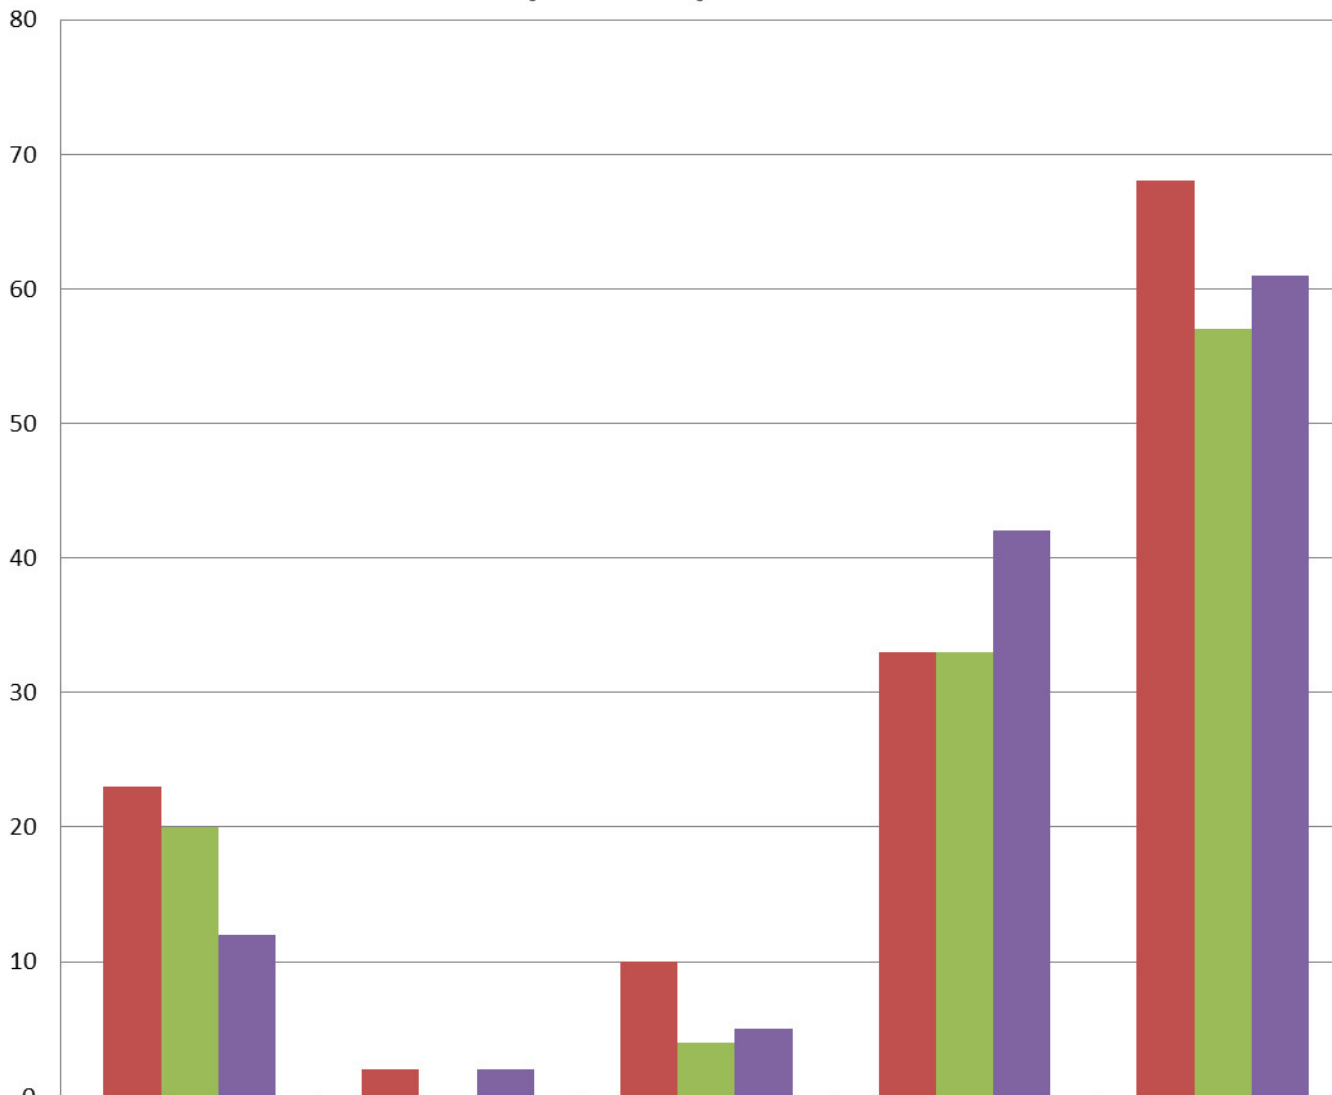

Vehículos recuperados

Descargar imagen

Vehículos recuperados procedentes de sustracción

	CICLOMOTORES	FURGONETAS	MOTOCICLETAS	TURISMOS	TOTALES
■ 2013	23	2	10	33	68
■ 2014	20	0	4	33	57
■ 2015	12	2	5	42	61