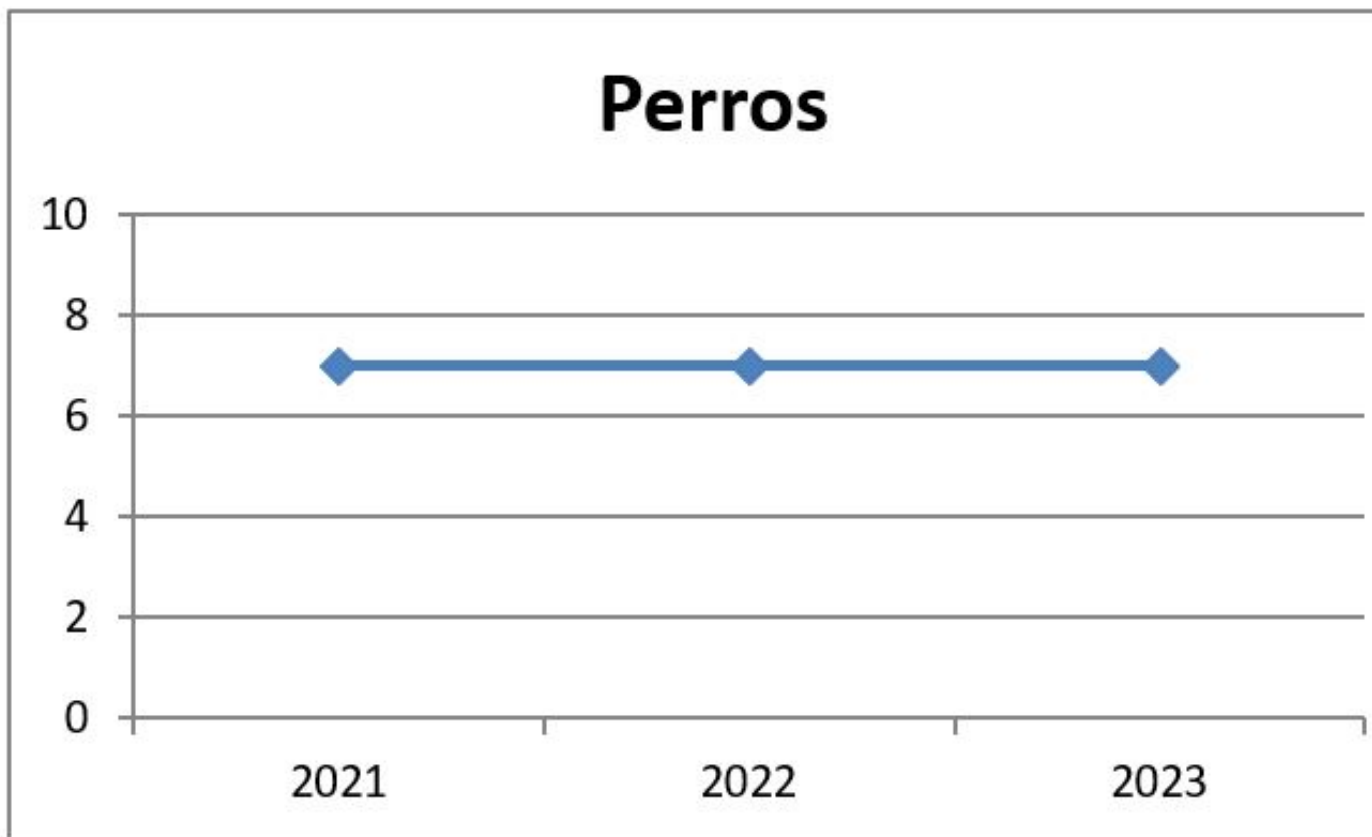

Caballería

	2021	2022	2023
Caballos	11	9	10

Unidad canina

Descargar imagen

	2021	2022	2023
Perros	7	7	7

Informática

	2021	2022	2023
EQUIPOS PC	258	263	268
PORTÁTILES	9	14	15
IMPRESORAS	53	48	49
FOTOCOPIADORAS	20	22	21
PLOTTER	1	1	1
SCANNER	2	1	1
ETIQUETADORAS	4	4	4
TABLETS	97	220	216
MÓVILES	0	159	154
PROYECTORES	3	3	3

Descargar imagen

Transmisiones

Tipo	Marca	Modelo	2021	2022	2023
Portátil	Motorola	DP-3401	660	630	285
Portátil	Motorola	DP-4801	181	171	149
Portátil	Motorola	DP-4801e	31	30	30
Portátil	Motorola	DP-4401e	136	131	275
Emisora	Motorola	DM-3601	30	30	23
Emisora	Motorola	EM-4601	9	9	8
Emisora	Motorola	EM-4601e	0	0	63
Repetidor	Motorola	SLR-5500	4	4	4
Repetidor	Motorola	DR-3000	12	10	7
			1063	1015	844