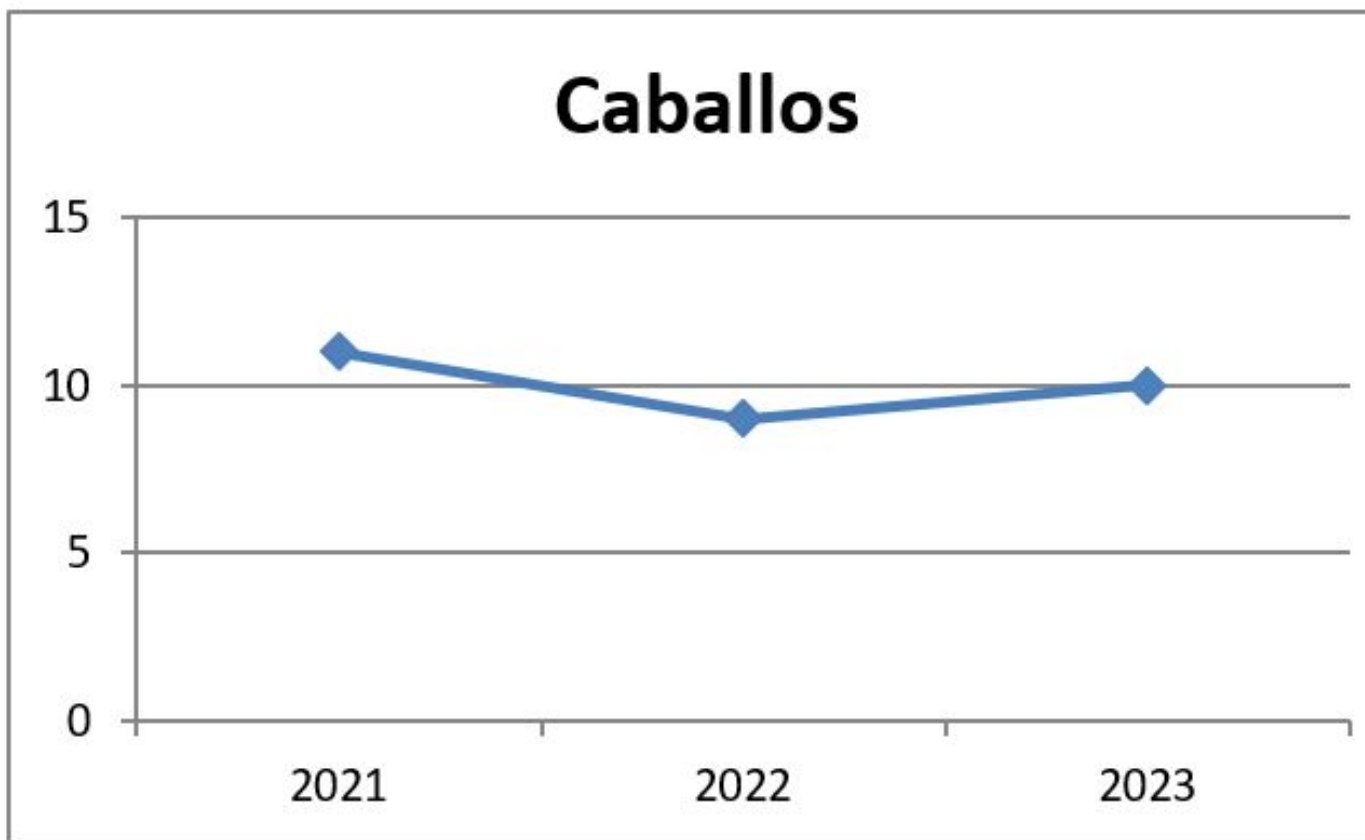

Recursos Materiales

Armamento

Tipo	Marca	Modelo	2021	2022	Descargar imagen
Pistola	Llama	9mm P-4	2	2	2
Pistola	Star	9mm P-4	1	1	1
Pistola	Taurus	9mm P-3	5	5	5
Pistola	HK	9mm P-3	1047	1110	1108
Pistola	HK	9mm P-4	3	2	4
Pistola	CZ	9mm P-4	8	7	8
Pistola	S&W	9mm P-3	8	9	9
			1074	1136	1137

Caballería

	2021	2022	2023
Caballos	11	9	10

Unidad canina