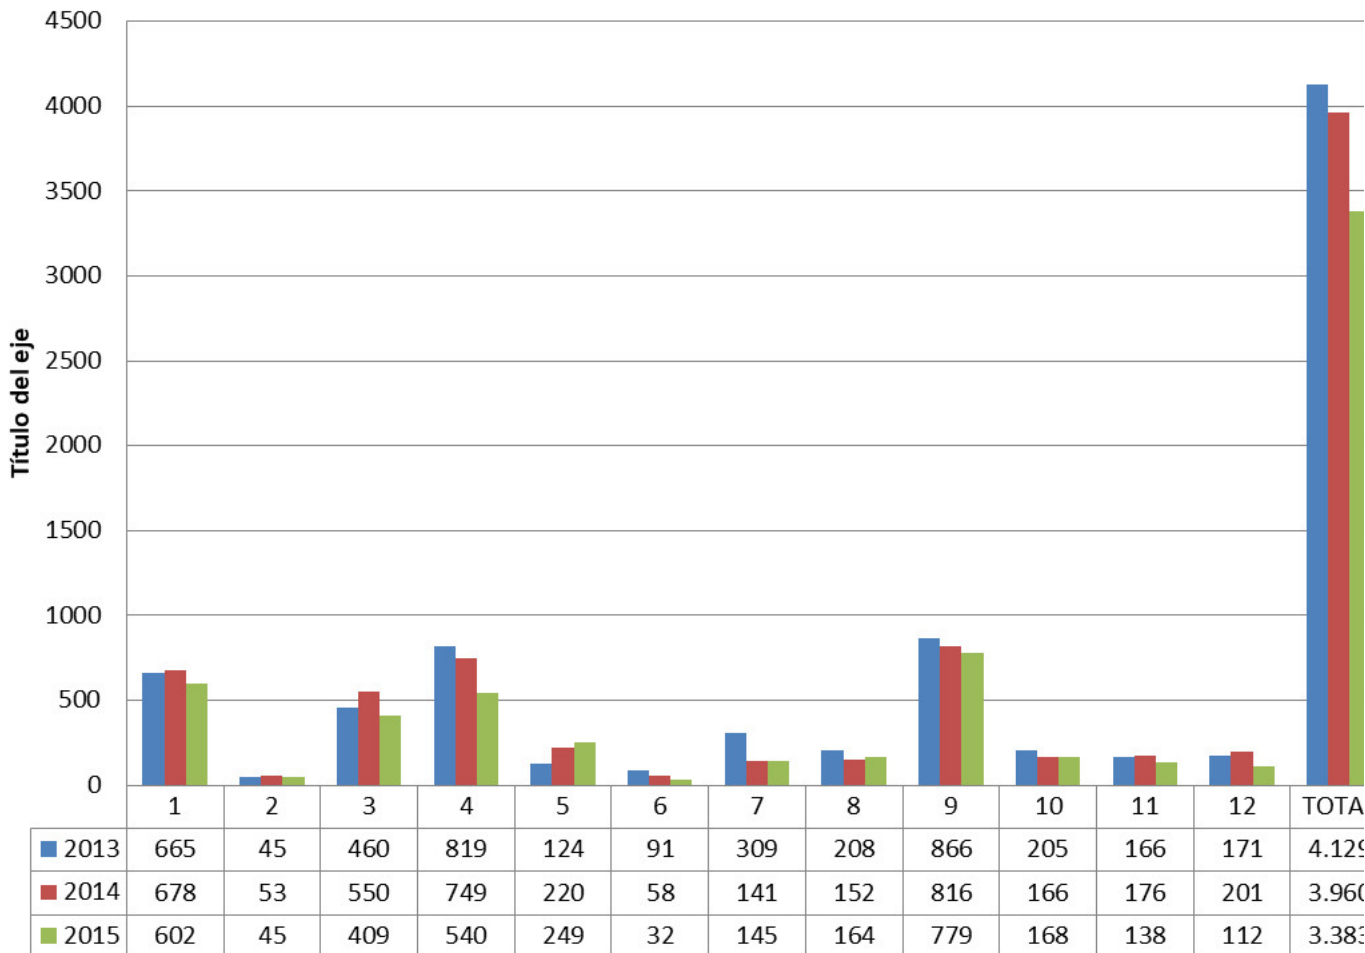

Oficina de denuncias

Diligencias

Descargar imagen

Oficinas de Denuncias de Policía Local: Diligencias

■ 2013	357	310	335	443	445	330	381	341	305	291	320	271
■ 2014	359	305	384	327	311	337	341	310	354	339	313	280
■ 2015	292	302	327	332	301	297	280	291	280	250	227	204

■ TOTALES

Oficinas

Descargar imagen

Oficinas de Denuncias de Policía Local: Oficinas

■ TOTALES

Conceptos

Conceptos denunciados en Oficinas de Denuncia

[http://policialocal.malaga.eu/export/sites/policia/.galleries/Documentos-General/Conceptos_OFD.pdf]