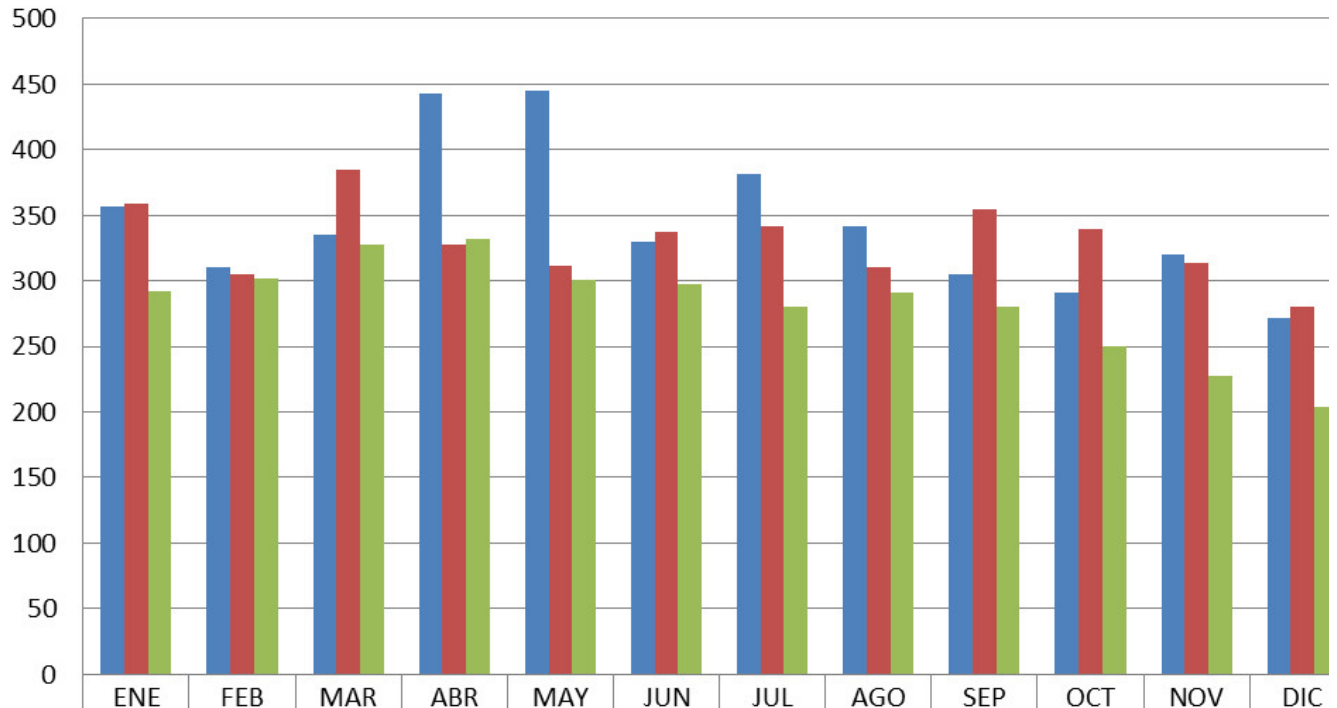

Oficina de denuncias

Diligencias

Descargar imagen

Oficinas de Denuncias de Policía Local: Diligencias

■ 2013	357	310	335	443	445	330	381	341	305	291	320	271
■ 2014	359	305	384	327	311	337	341	310	354	339	313	280
■ 2015	292	302	327	332	301	297	280	291	280	250	227	204