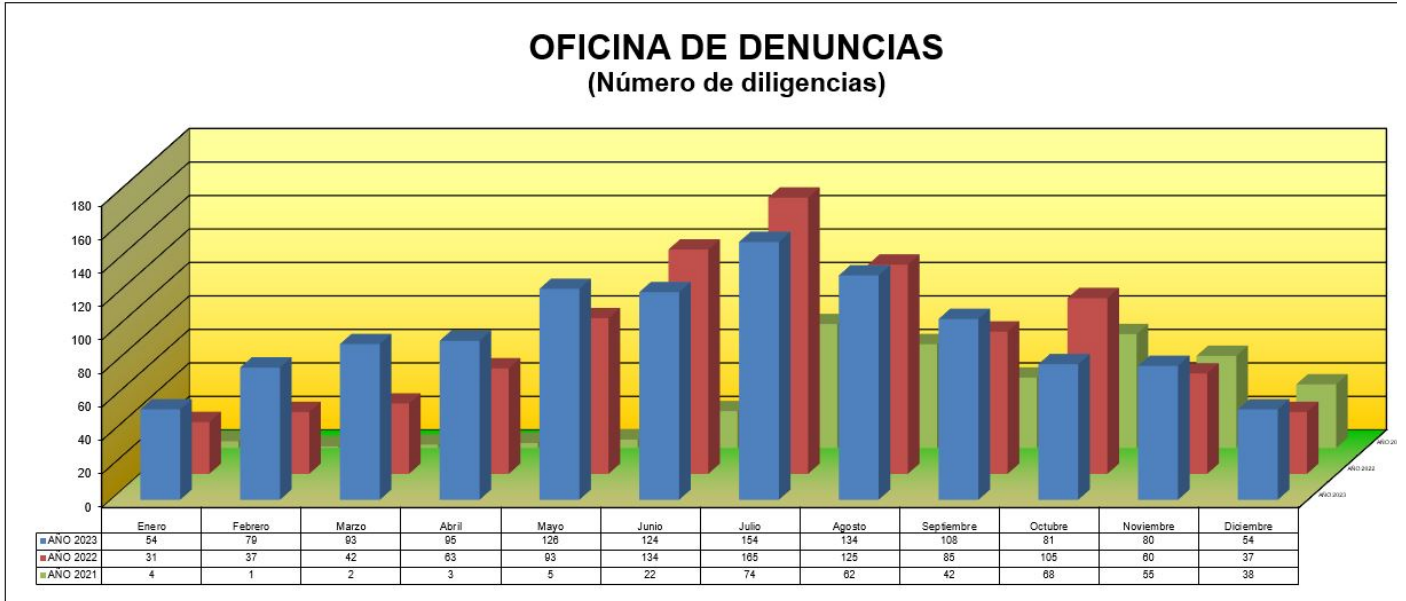

Oficina de denuncias

	Enero	Febrero	Marzo	Abril	Mayo	Junio	Julio	Agosto	Septiembre	Octubre	Noviem	Descargar imagen
AÑO 2023	54	79	93	95	126	124	154	134	108	81	60	37
AÑO 2022	31	37	42	63	93	134	165	125	85	105	80	37
AÑO 2021	4	1	2	3	5	22	74	62	42	68	55	38

Conceptos

[<http://policialocal.malaga.eu/export/sites/policia/memorias/memorias-2023/.galleries/Documentos-Memoria-2023/>]

185.75 Formato: pdf