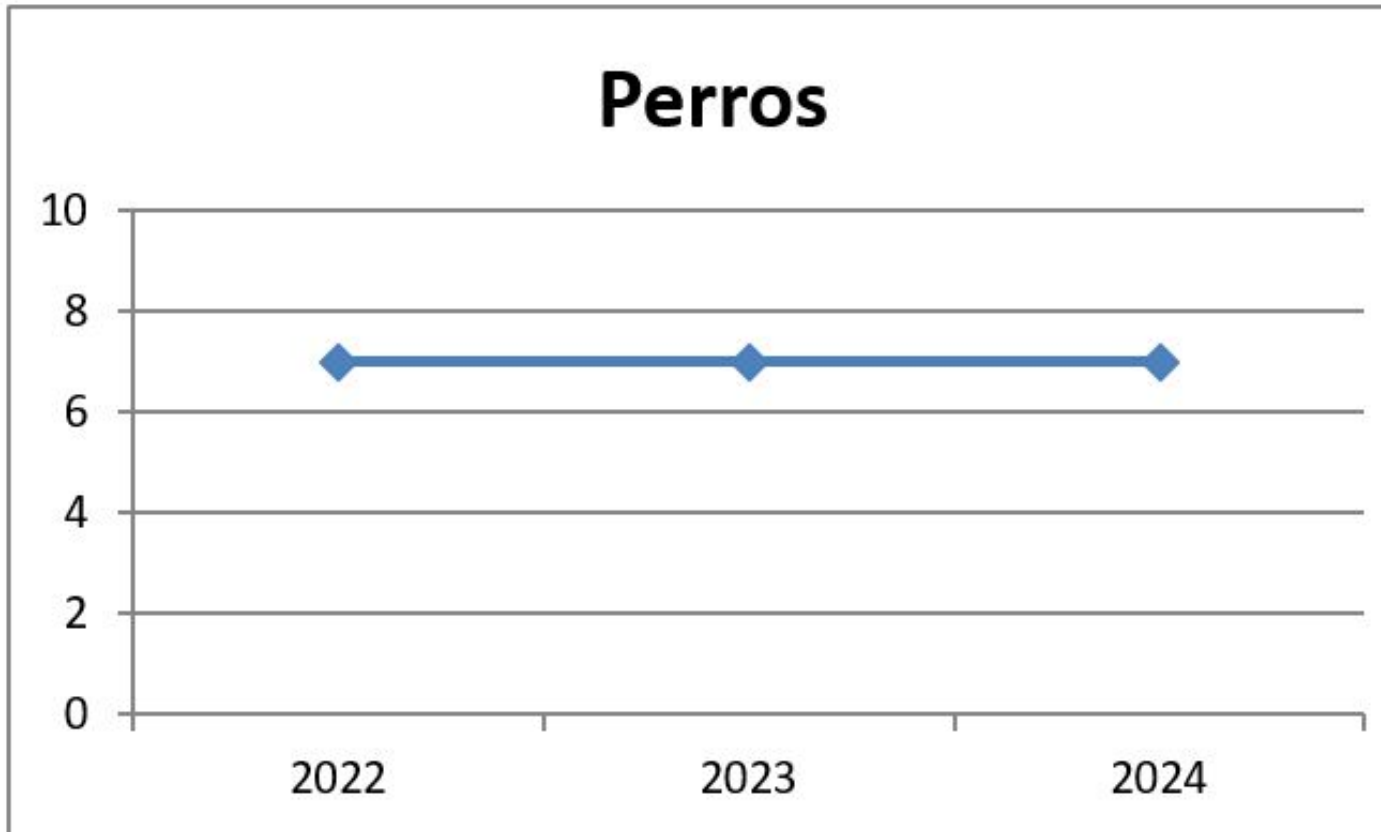

Caballería

	2022	2023	2024
Caballos	9	10	12

Unidad canina

Descargar imagen

	2022	2023	2024
Perros	7	7	7

Informática

	2022	2023	2024
EQUIPOS PC	263	268	266
PORTÁTILES	14	15	19
IMPRESORAS	48	49	48
FOTOCOPIADORAS	22	21	21
PLOTTER	1	1	1
SCANNER	1	1	3
ETIQUETADORAS	4	4	4
TABLETS	220	216	200
MÓVILES	159	154	151
TV TÁCTILES	0	0	5
PROYECTORES	3	3	3

[Descargar imagen](#)

Transmisiones

Tipo	Marca	Modelo	2022	2023	2024
Portátil	Motorola	DP-3401	630	285	207
Portátil	Motorola	DP-4801	171	149	150
Portátil	Motorola	DP-4801e	30	30	28
Portátil	Motorola	DP-4401e	131	275	311
Portátil	Motorola	R7	0	0	45
Emisora	Motorola	DM-3601	30	23	0
Emisora	Motorola	DM-4601	9	71	74
Repetidor	Motorola	SLR-5500	4	4	6
Repetidor	Motorola	DR-3000	10	7	8
			1015	844	829