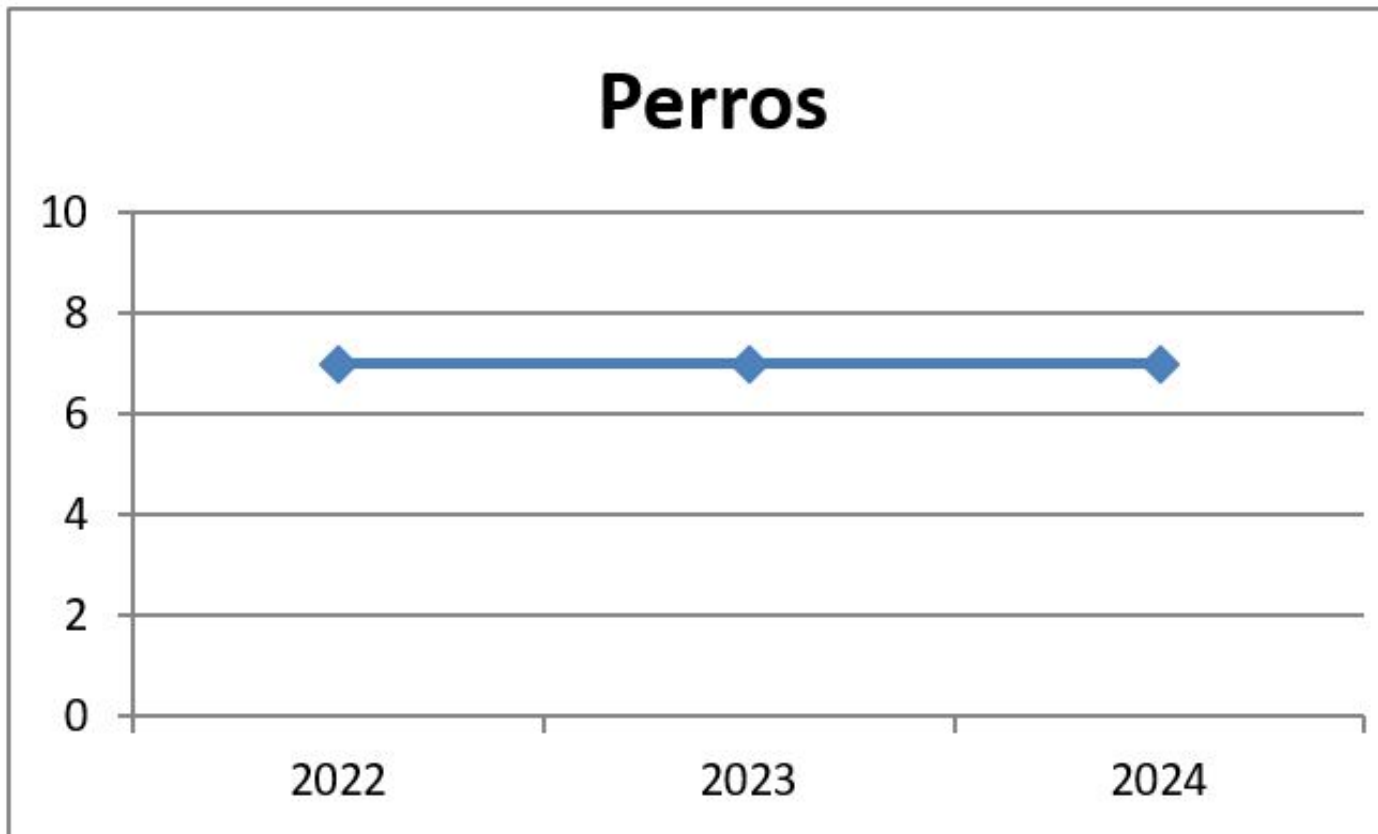

Caballería

	2022	2023	2024
Caballos	9	10	12

Unidad canina

Descargar imagen

	2022	2023	2024
Perros	7	7	7

Informática

	2022	2023	2024
EQUIPOS PC	263	268	266
PORTÁTILES	14	15	19
IMPRESORAS	48	49	48
FOTOCOPIADORAS	22	21	21
PLOTTER	1	1	1
SCANNER	1	1	3
ETIQUETADORAS	4	4	4
TABLETS	220	216	200
MÓVILES	159	154	151
TV TÁCTILES	0	0	5
PROYECTORES	3	3	3

Descargar imagen

Transmisiones

Tipo	Marca	Modelo	2022	2023	2024
Portátil	Motorola	DP-3401	630	285	207
Portátil	Motorola	DP-4801	171	149	150
Portátil	Motorola	DP-4801e	30	30	28
Portátil	Motorola	DP-4401e	131	275	311
Portátil	Motorola	R7	0	0	45
Emisora	Motorola	DM-3601	30	23	0
Emisora	Motorola	DM-4601	9	71	74
Repetidor	Motorola	SLR-5500	4	4	6
Repetidor	Motorola	DR-3000	10	7	8
			1015	844	829