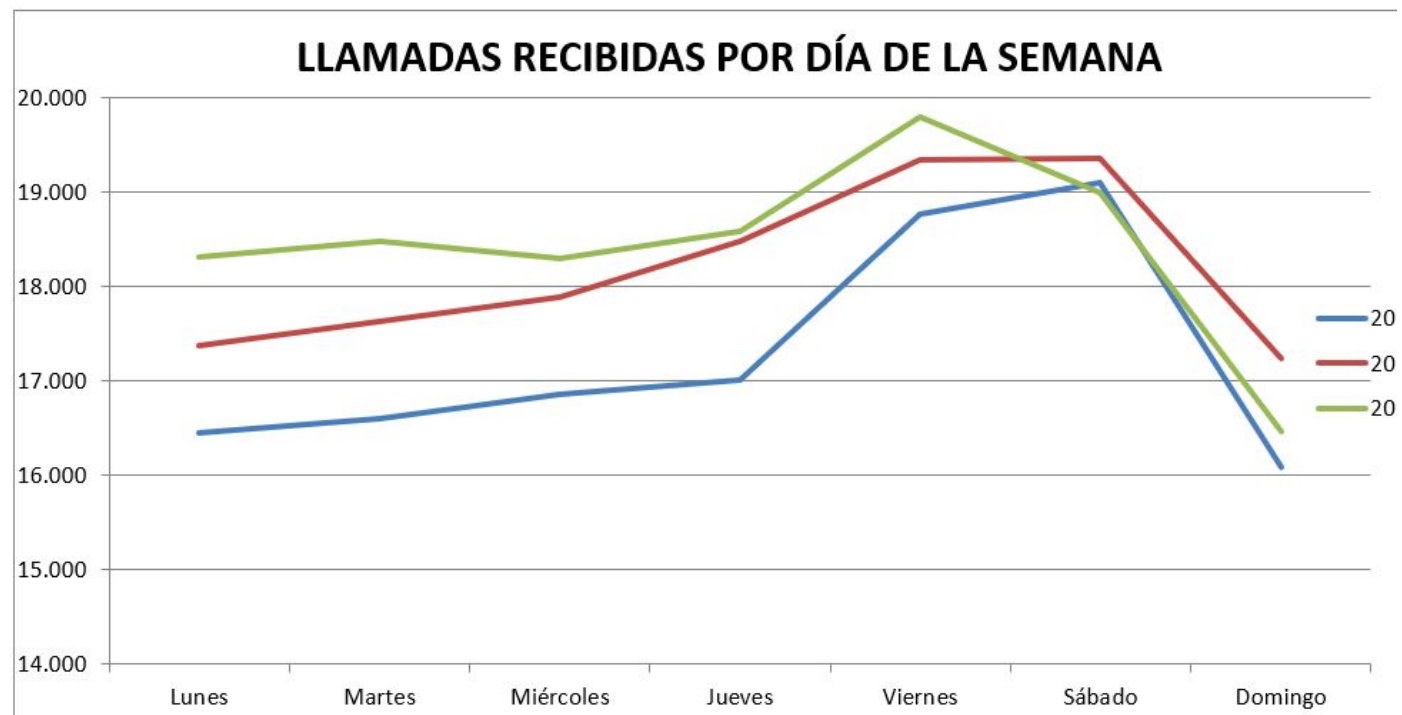

Llamadas (clasificadas)

Por franja horaria

Horario	De 0 a 1	De 1 a 2	De 2 a 3	De 3 a 4	De 4 a 5	De 5 a 6	De 6 a 7	De 7 a 8	De 8 a 9	De 9 a 10	De 10 a 11	De 11 a 12	De 12 a 13	De 13 a 14	De 14 a 15	De 15 a 16	De 16 a 17	De 17 a 18	De 18 a 19	De 19 a 20	De 20 a 21
2022	6.552	5.130	3.911	2.364	2.354	1.822	1.743	2.817	4.588	5.441	5.753	6.572	6.736	6.741	5.868	4.385	5.120	5.868	6.225	6.489	6.302
2023	6.677	5.312	3.852	2.366	2.338	1.775	1.745	3.005	4.852	5.652	5.997	7.093	7.396	6.910	6.045	5.216	5.580	6.260	6.302	6.313	6.302
2024	6.250	4.354	3.781	2.681	2.125	1.650	1.751	3.288	5.174	6.091	6.701	7.433	7.556	7.030	6.84	5.551	5.824	6.228	6.861	7.185	6.302

[Descargar imagen](#)

Por día de la semana

Día/Año	Lunes	Martes	Miércoles	Jueves	Viernes	Sábado	Dom	Descargar imagen
2022	16.453	16.602	16.861	17.007	18.763	19.111	16.083	120.8
2023	17.374	17.626	17.890	18.487	19.348	19.355	17.242	127.3
2024	18.315	18.482	18.301	18.594	19.806	19.000	16.471	128.9

Por grupos

TIPO/AÑO	1	2	3	4	5	6	7	8	9	10	Descargar imagen	
2022	331	28.958	14.696	15.404	4.227	40.798	5.537	1.813	3.942	2.209	2.965	120
2023	331	29.594	14.323	16.764	5.718	42.063	6.136	2.127	4.440	2.255	3.571	127
2024	553	30.136	14.951	16.924	5.980	43.352	6.438	1.245	4.466	1.912	3.012	128