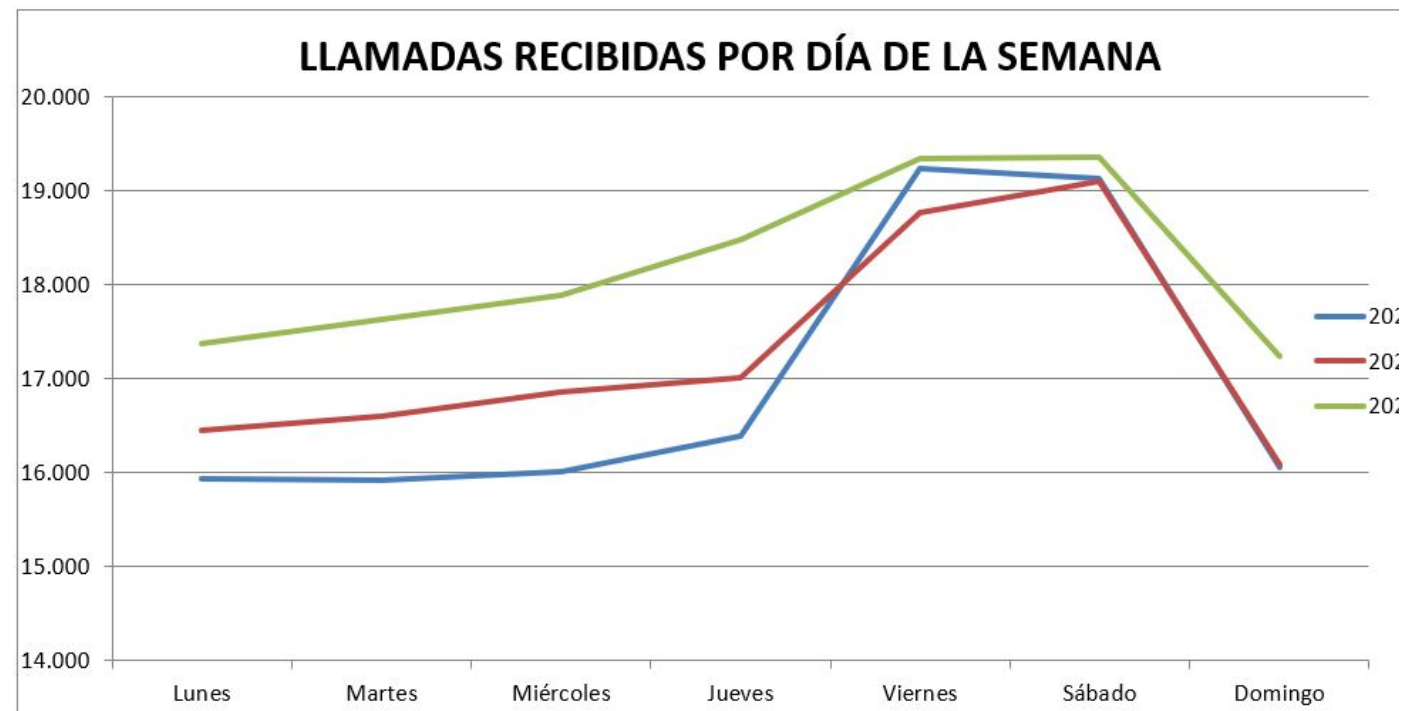

Llamadas (clasificadas)

Por franja horaria

Horario/año	De 0 a 1	De 1 a 2	De 2 a 3	De 3 a 4	De 4 a 5	De 5 a 6	De 6 a 7	De 7 a 8	De 8 a 9	De 9 a 10	De 10 a 11	De 11 a 12	De 12 a 13	De 13 a 14	De 14 a 15	De 15 a 16	De 16 a 17	De 17 a 18	De 18 a 19	De 19 a 20	De 20 a 21
2021	6.701	5.490	4.359	3.186	2.240	1.524	1.183	2.234	3.903	4.704	5.307	6.181	6.560	6.725	5.793	4.638	4.931	5.398	6.426	6.791	6.902
2022	6.552	5.130	3.911	2.964	2.354	1.822	1.743	2.817	4.586	5.441	5.759	6.572	6.796	6.741	5.868	4.985	5.120	5.866	6.225	6.489	6.973
2023	6.677	5.312	3.852	2.966	2.336	1.775	1.745	3.005	4.852	5.652	5.997	7.093	7.396	6.810	6.045	5.216	5.580	6.260	6.902	6.973	6.973

Descargar imagen

Por día de la semana

Día/Año	Lunes	Martes	Miércoles	Jueves	Viernes	Sábado	Domingo	Descargar imagen
2021	15.932	15.916	16.014	16.392	19.235	19.139	16.060	118.6
2022	16.453	16.602	16.861	17.007	18.763	19.111	16.083	120.8
2023	17.374	17.626	17.890	18.487	19.348	19.355	17.242	127.3

Por grupos

TIPO/AÑO	1	2	3	4	5	6	7	8	9	10	Descargar imagen	
2021	151	33.178	16.730	13.879	3.037	36.389	5.499	1.176	3.699	2.223	2.127	118
2022	331	28.958	14.696	15.404	4.227	40.798	5.537	1.813	3.942	2.209	2.965	120
2023	331	29.594	14.323	16.764	5.718	42.063	6.136	2.127	4.440	2.255	3.571	127