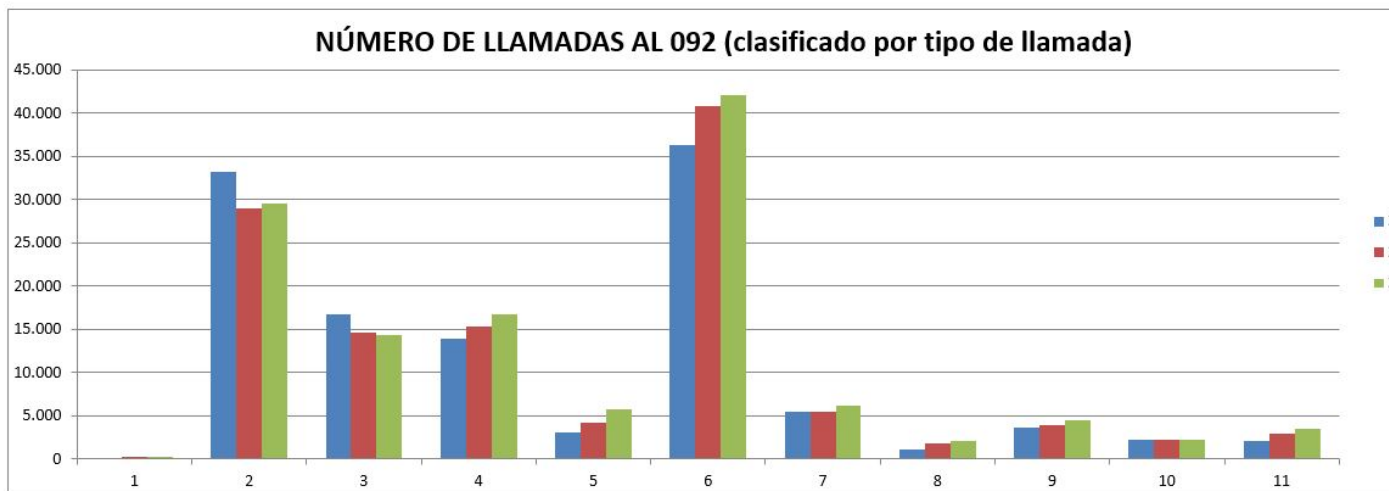

Llamadas (clasificadas)

Por franja horaria

Horario/año	De 0 a 1	De 1 a 2	De 2 a 3	De 3 a 4	De 4 a 5	De 5 a 6	De 6 a 7	De 7 a 8	De 8 a 9	De 9 a 10	De 10 a 11	De 11 a 12	De 12 a 13	De 13 a 14	De 14 a 15	De 15 a 16	De 16 a 17	De 17 a 18	De 18 a 19	De 19 a 20	De 20 a 21
2021	6.701	5.490	4.359	3.186	2.240	1.524	1.183	2.234	3.903	4.704	5.307	6.181	6.560	6.725	5.793	4.638	4.931	5.398	6.426	6.791	6.902
2022	6.552	5.130	3.911	2.964	2.354	1.822	1.743	2.817	4.586	5.441	5.759	6.572	6.796	6.741	5.868	4.985	5.120	5.866	6.225	6.489	6.973
2023	6.677	5.312	3.852	2.966	2.336	1.775	1.745	3.005	4.852	5.652	5.997	7.093	7.396	6.810	6.045	5.216	5.580	6.260	6.902	6.973	6.973

Descargar imagen

Por día de la semana

Día/Año	Lunes	Martes	Miércoles	Jueves	Viernes	Sábado	Domingo	Descargar imagen
2021	15.932	15.916	16.014	16.392	19.235	19.139	16.060	118.6
2022	16.453	16.602	16.861	17.007	18.763	19.111	16.083	120.8
2023	17.374	17.626	17.890	18.487	19.348	19.355	17.242	127.3

Por grupos

TIPO/AÑO	1	2	3	4	5	6	7	8	9	10	Descargar imagen	
2021	151	33.178	16.730	13.879	3.037	36.389	5.499	1.176	3.699	2.223	2.127	118
2022	331	28.958	14.696	15.404	4.227	40.798	5.537	1.813	3.942	2.209	2.965	120
2023	331	29.594	14.323	16.764	5.718	42.063	6.136	2.127	4.440	2.255	3.571	127