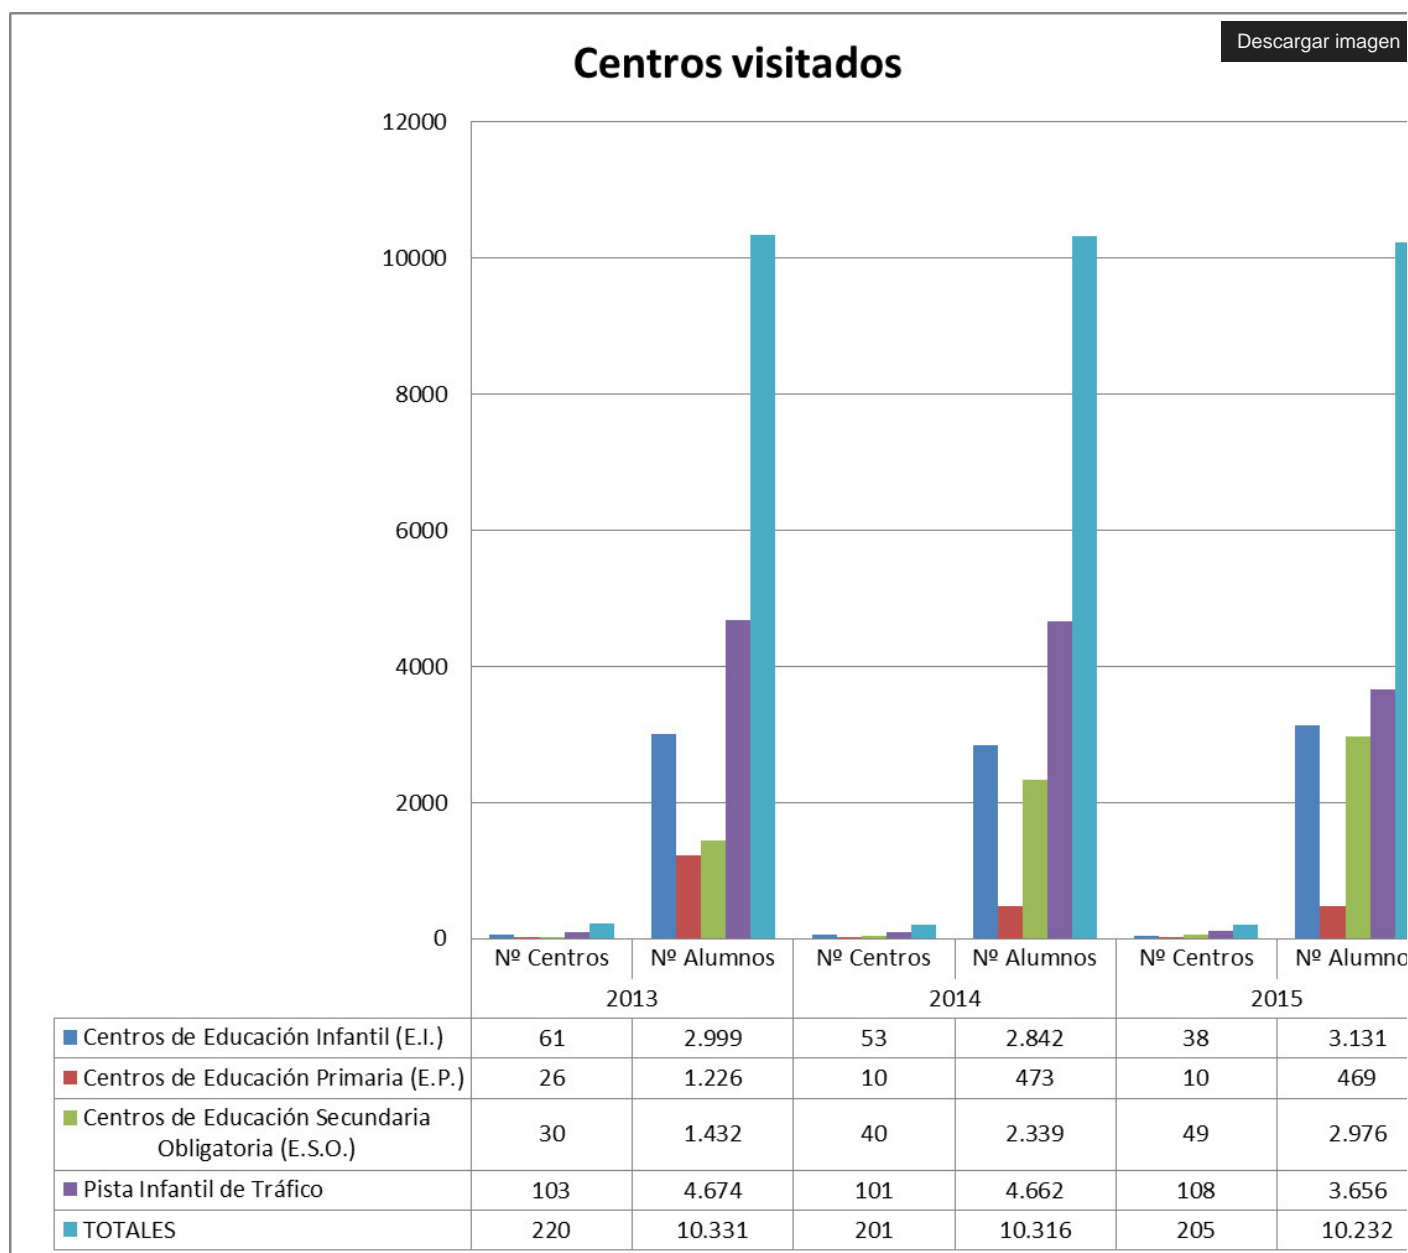

Educación vial

Centros visitados

Otras actividades

ACTIVIDADES	Nº ALUMNOS
Hospital Materno Infantil	50
Visita Alumnos al Cuartel Policía Local	50
Visita a la P.I.T. de Guardería Mama Oca	25
Visita a la P.I.T. de Centros de otros municipios	300
Visita a la P.I.T. Incide	20

Presentación guiñol en guarderías	100
Colaboración Día Policía Local	300
Charla prof. IES Jardines Puerta Oscura	60
Charla prof. CEIP Miguel Hernández	90
Visita P.I.T. Asociación TDAH	16
TOTALES	1.011