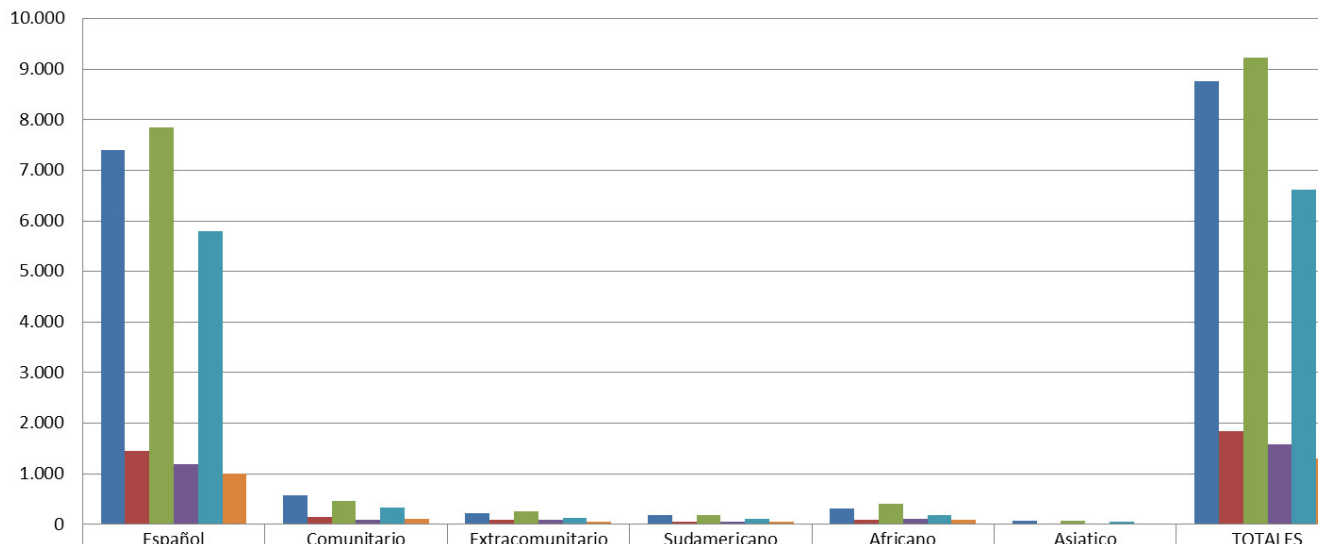

20.81 Formato: pdf

Edad

Sexo

Descargar imagen

### Sexo de implicados en diligencias

Nacionalidad

### Nacionalidades de implicados en diligencias

Descargar imagen

	Español	Comunitario	Extracomunitario	Sudamericano	Africano	Asiático	TOTALES
■ 2013 Dilig.	7.410	579	217	189	307	63	8.765
■ 2013 Deten.	1.457	135	82	59	91	13	1.837
■ 2014 Dilig.	7.852	461	255	189	406	67	9.230
■ 2014 Deten.	1.192	94	97	60	115	20	1.578
■ 2015 Dilig.	5.803	335	131	101	187	51	6.608
■ 2015 Deten.	1.003	105	58	54	79	11	1.310