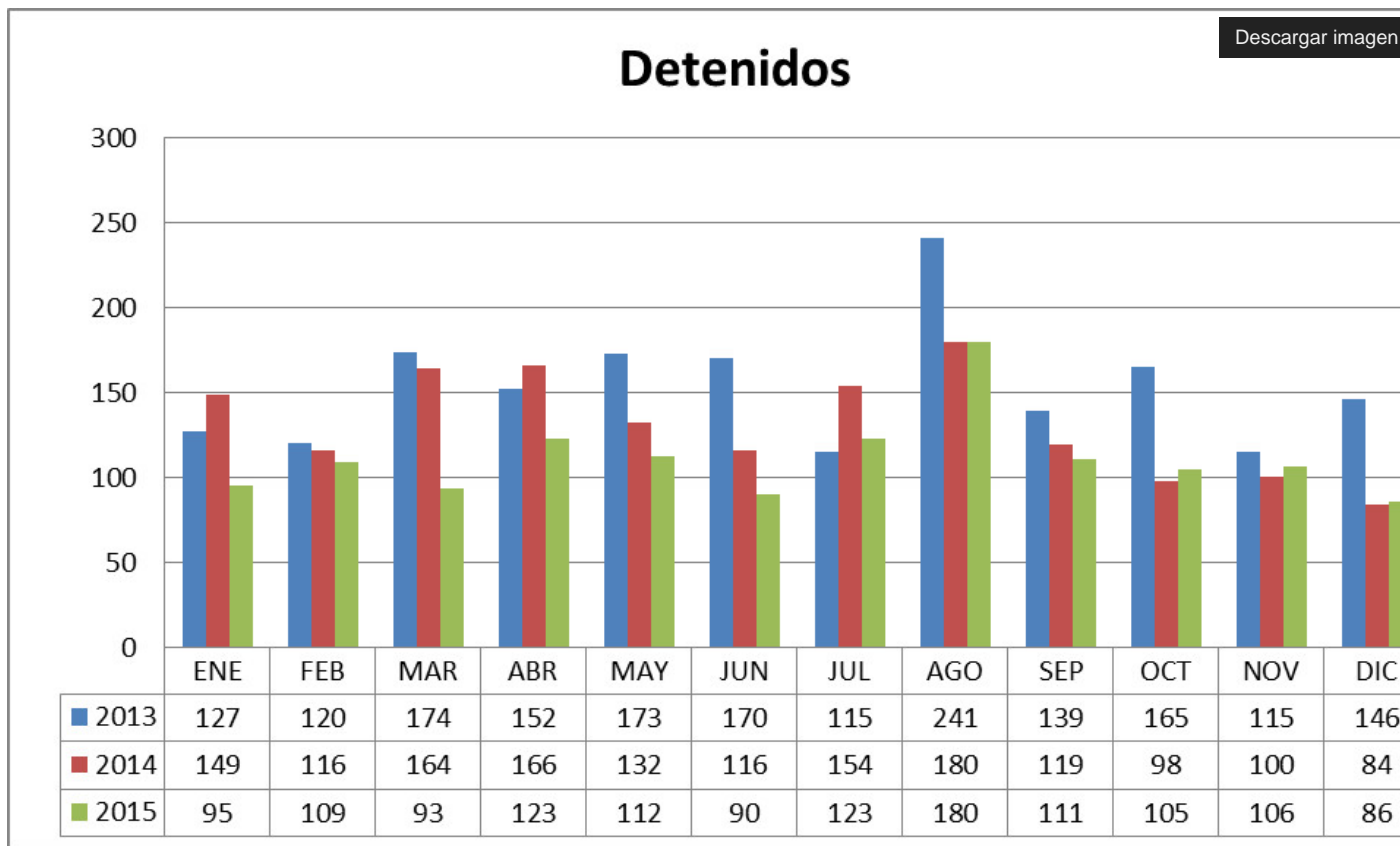

## Detenidos

Diligencias y detenidos

Conceptos

**Conceptos de las diligencias y detenciones**

[ <http://policialocal.malaga.eu/export/sites/policia/memorias/memoria-2015/.galleries/Documentos-memorias-2015/> ]

20.81 Formato: pdf

Edad

Sexo

Descargar imagen

### Sexo de implicados en diligencias

Nacionalidad

### Nacionalidades de implicados en diligencias

Descargar imagen

	Español	Comunitario	Extracomunitario	Sudamericano	Africano	Asiático	TOTALES
■ 2013 Dilig.	7.410	579	217	189	307	63	8.765
■ 2013 Deten.	1.457	135	82	59	91	13	1.837
■ 2014 Dilig.	7.852	461	255	189	406	67	9.230
■ 2014 Deten.	1.192	94	97	60	115	20	1.578
■ 2015 Dilig.	5.803	335	131	101	187	51	6.608
■ 2015 Deten.	1.003	105	58	54	79	11	1.310