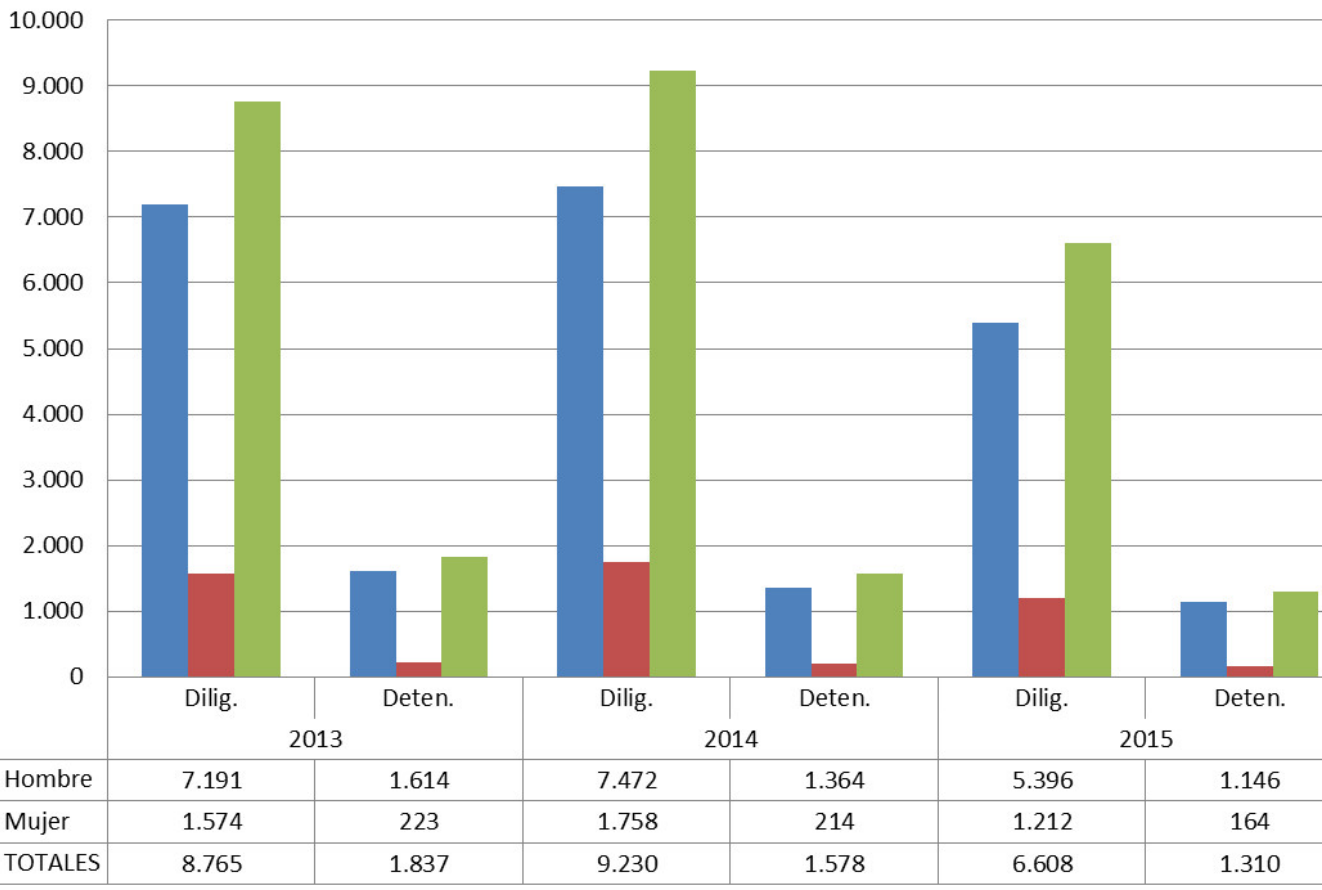

20.81 Formato: pdf

Edad

Sexo

Descargar imagen

### Sexo de implicados en diligencias

Nacionalidad

### Nacionalidades de implicados en diligencias

Descargar imagen

	Español	Comunitario	Extracomunitario	Sudamericano	Africano	Asiático	TOTALES
■ 2013 Dilig.	7.410	579	217	189	307	63	8.765
■ 2013 Deten.	1.457	135	82	59	91	13	1.837
■ 2014 Dilig.	7.852	461	255	189	406	67	9.230
■ 2014 Deten.	1.192	94	97	60	115	20	1.578
■ 2015 Dilig.	5.803	335	131	101	187	51	6.608
■ 2015 Deten.	1.003	105	58	54	79	11	1.310