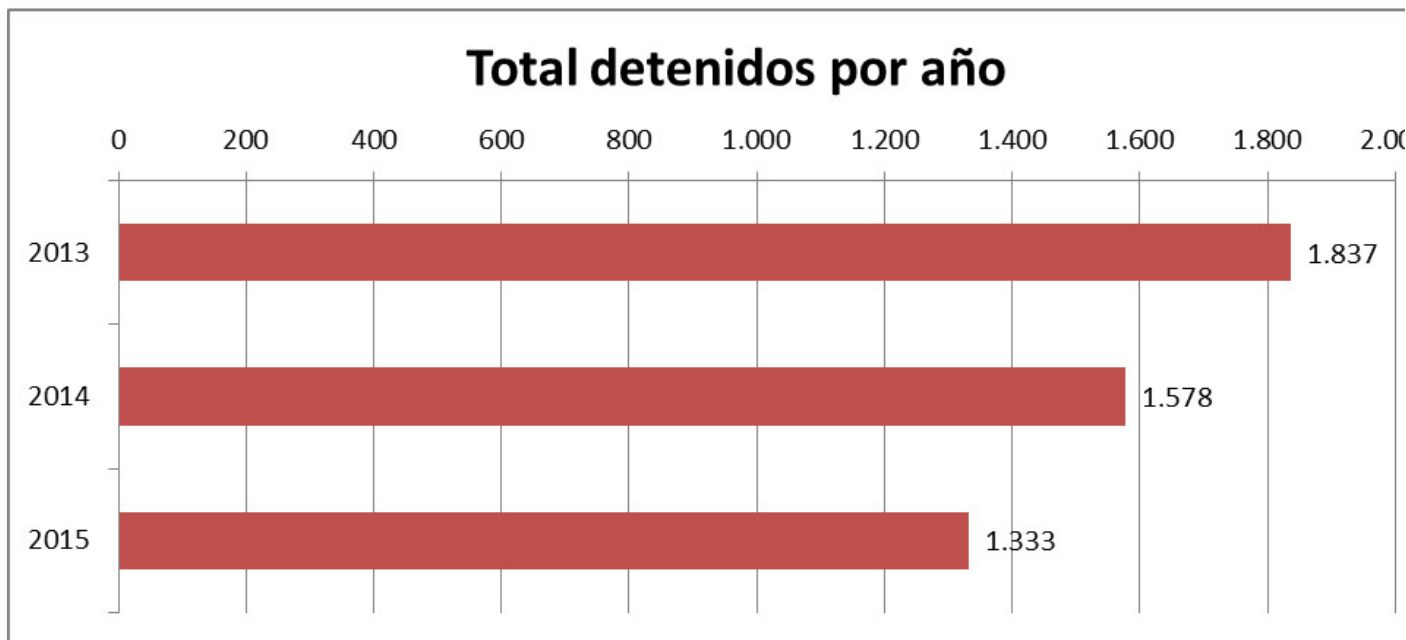

## Detenidos

Diligencias y detenidos

Conceptos

**Conceptos de las diligencias y detenciones**

[ <http://policialocal.malaga.eu/export/sites/policia/memorias/memoria-2015/.galleries/Documentos-memorias-2015/> ]

20.81 Formato: pdf

Edad

Sexo

Descargar imagen

### Nacionalidades de implicados en diligencias

Descargar imagen

	Español	Comunitario	Extracomunitario	Sudamericano	Africano	Asiático	TOTALES
■ 2013 Dilig.	7.410	579	217	189	307	63	8.765
■ 2013 Deten.	1.457	135	82	59	91	13	1.837
■ 2014 Dilig.	7.852	461	255	189	406	67	9.230
■ 2014 Deten.	1.192	94	97	60	115	20	1.578
■ 2015 Dilig.	5.803	335	131	101	187	51	6.608
■ 2015 Deten.	1.003	105	58	54	79	11	1.310