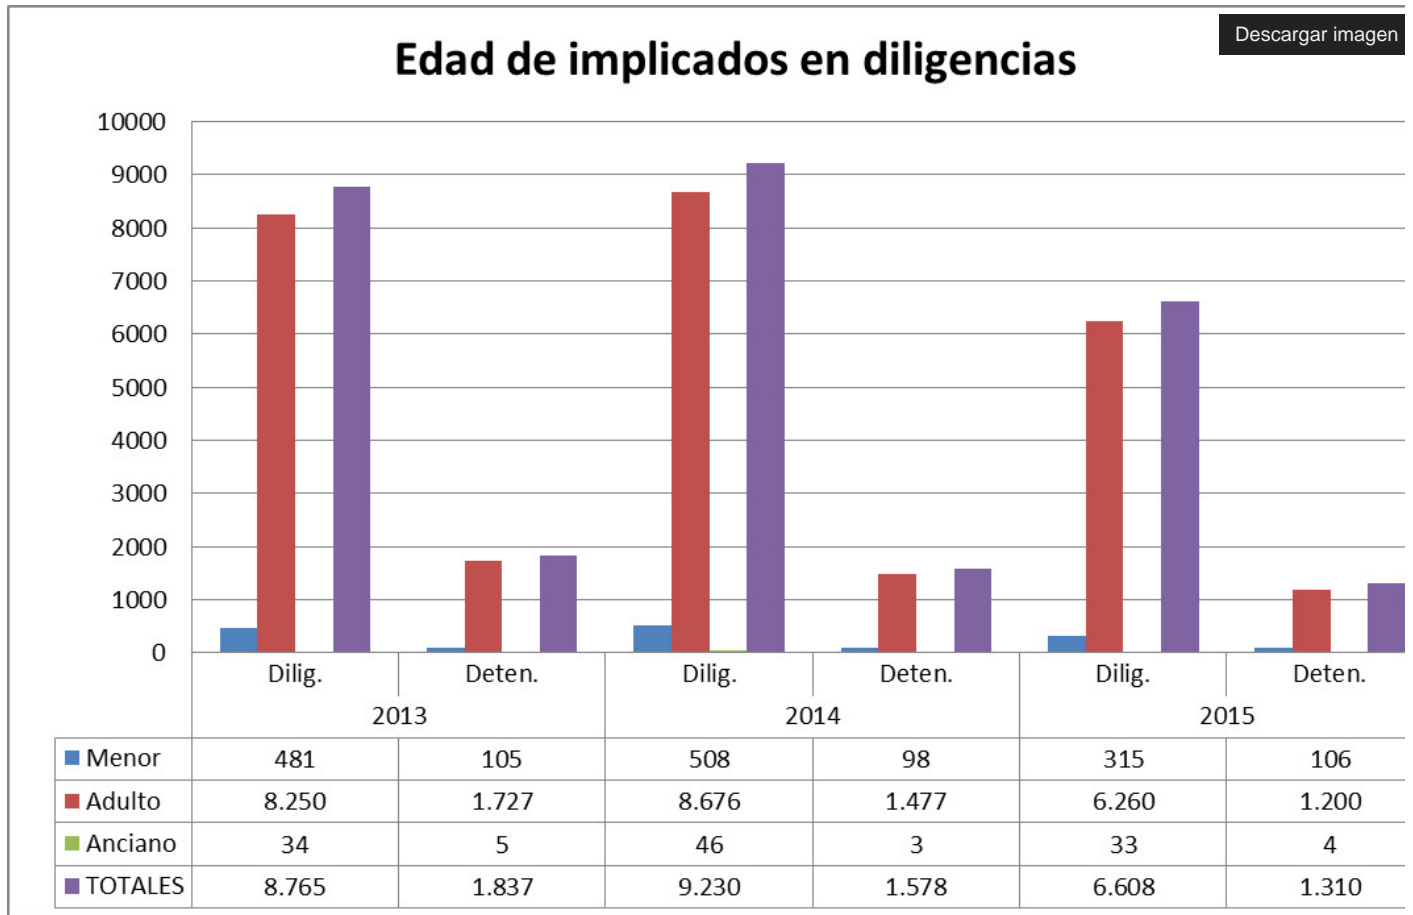

## Detenidos

Diligencias y detenidos

Conceptos

**Conceptos de las diligencias y detenciones**

[ <http://policialocal.malaga.eu/export/sites/policia/memorias/memoria-2015/.galleries/Documentos-memorias-2015/> ]

20.81 Formato: pdf

Edad

Sexo

Descargar imagen

### Sexo de implicados en diligencias

Nacionalidad

### Nacionalidades de implicados en diligencias

Descargar imagen

	Español	Comunitario	Extracomunitario	Sudamericano	Africano	Asiático	TOTALES
■ 2013 Dilig.	7.410	579	217	189	307	63	8.765
■ 2013 Deten.	1.457	135	82	59	91	13	1.837
■ 2014 Dilig.	7.852	461	255	189	406	67	9.230
■ 2014 Deten.	1.192	94	97	60	115	20	1.578
■ 2015 Dilig.	5.803	335	131	101	187	51	6.608
■ 2015 Deten.	1.003	105	58	54	79	11	1.310