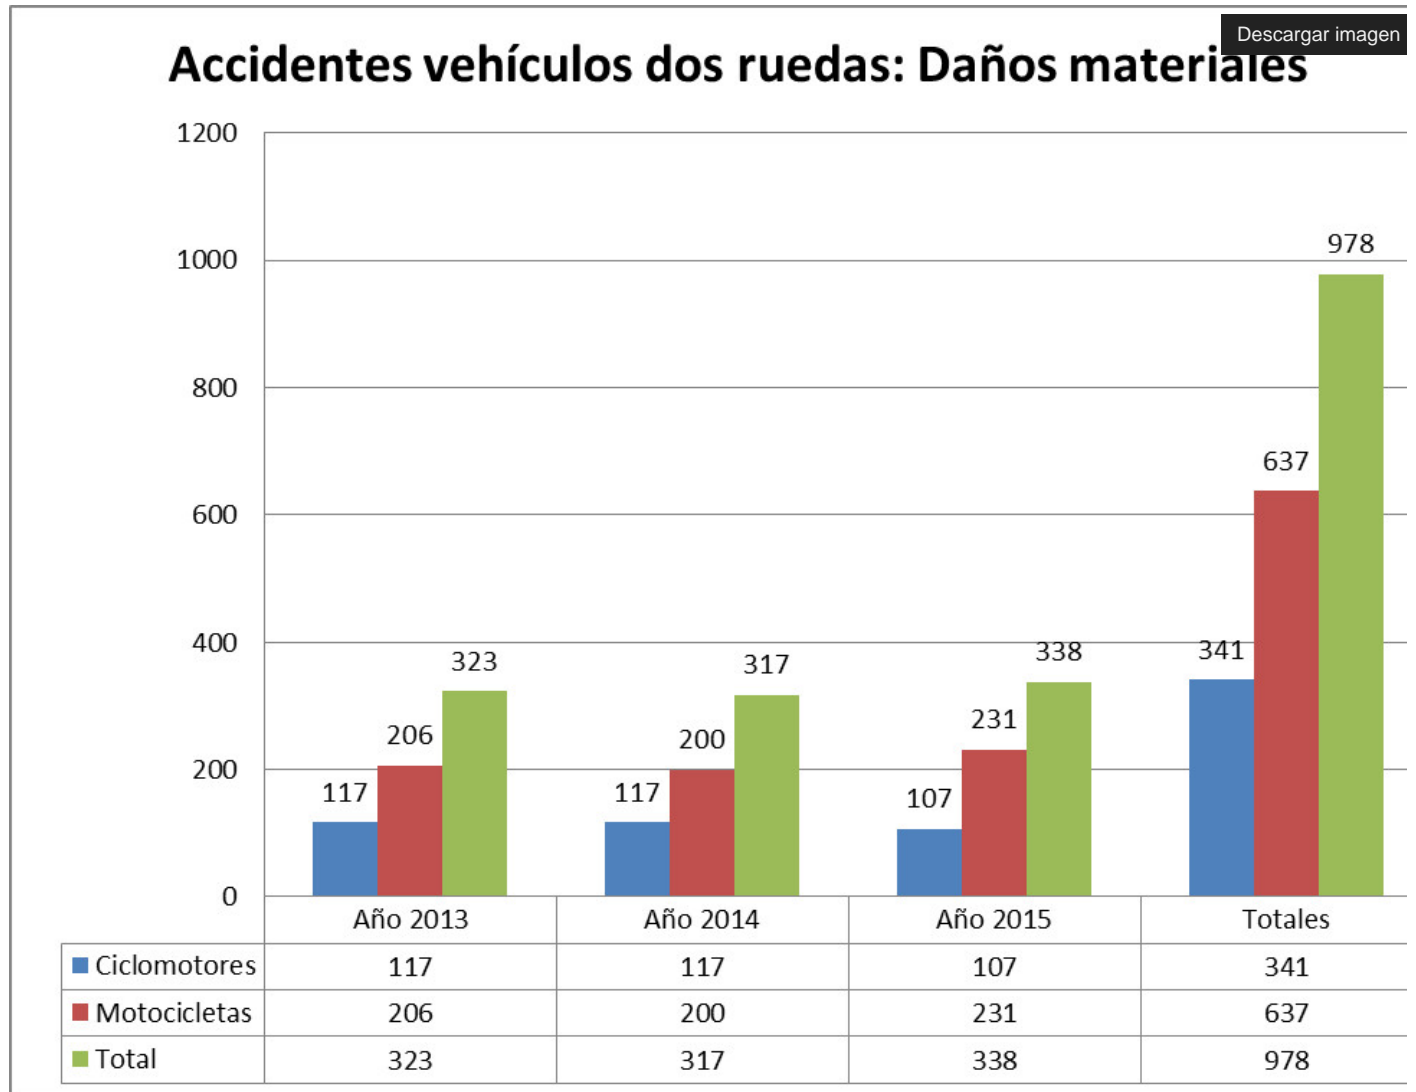

Accidentes -Vehículos de dos ruedas

Avenida de La Rosaleda, 19 Málaga - 29008 | Email:policialocal@malaga.eu

Daños materiales

Daños personales

Descargar imagen

Accidentes vehículos dos ruedas: Daños personales

	Año 2013	Año 2014	Año 2015	Totales
Ciclomotores	387	421	388	1.196
Motocicletas	618	762	802	2.192
Total	1.005	1.183	1.190	3.378