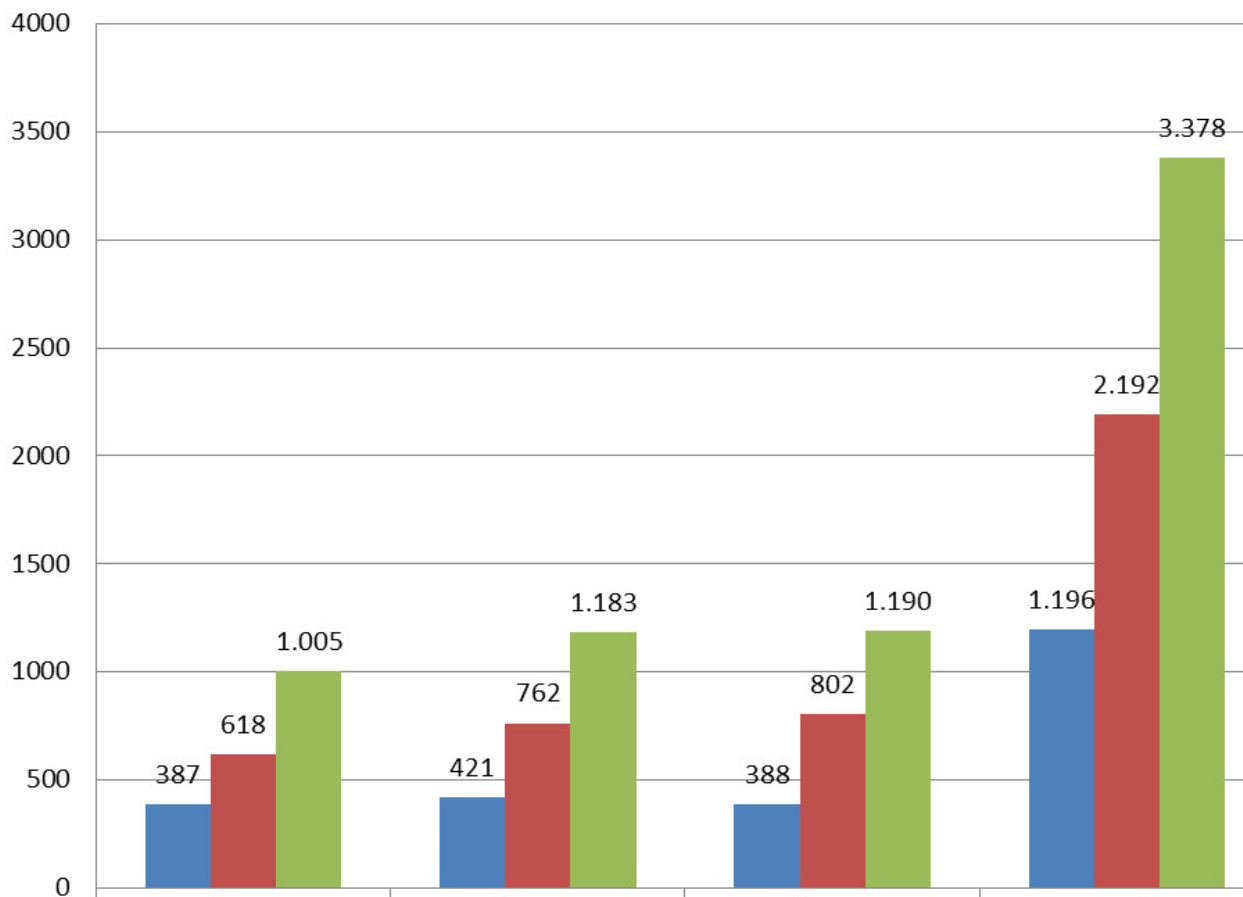

Accidentes -Vehículos de dos ruedas

Avenida de La Rosaleda, 19 Málaga - 29008 | Email:policialocal@malaga.eu

Daños materiales

Daños personales

Descargar imagen

Accidentes vehículos dos ruedas: Daños personales

	Año 2013	Año 2014	Año 2015	Totales
Ciclomotores	387	421	388	1.196
Motocicletas	618	762	802	2.192
Total	1.005	1.183	1.190	3.378