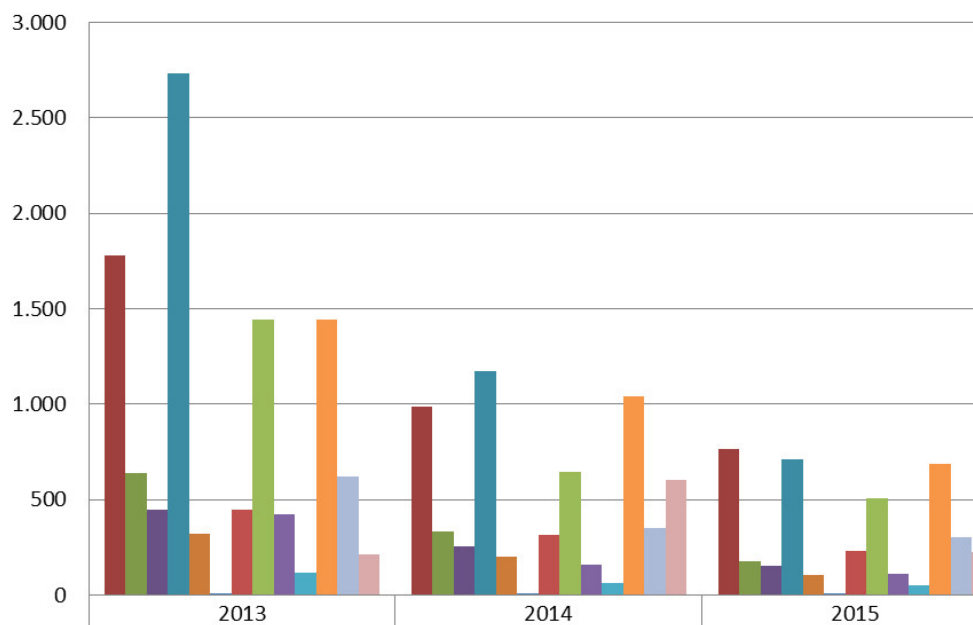

Ordenanzas

Ordenanzas municipales

CONCEPTOS / AÑOS	2013	2014	2015
DENUNCIAS A ORDENANZA MUNICIPAL DE AUTOTAXI	6.481	12.404	8.844
DENUNCIAS A ORDENANZA MUNICIPAL DE COCHES DE CABALLOS	94	102	97
DENUNCIAS A LEGISLACIÓN DE TRANSPORTE ESCOLAR / MENORES	143	217	189
DENUNCIAS / ACTUACIONES SOBRE COSTAS / PLAYAS	1.234	2.065	2.026
DENUNCIAS / ACTUACIONES SOBRE URBANISMO	1.811	1.996	1.835
DENUNCIAS / ACTUACIONES SOBRE MEDIO AMBIENTE	6.100	9.373	8.236
DENUNCIAS / ACTUACIONES SOBRE TENENCIA DE ANIMALES	1.623	1.573	1.393
DENUNCIAS / ACTUACIONES SOBRE MERCADOS Y COMERCIO AMBULANTE	15.757	9.379	16.243
DENUNCIAS A LA ORDENANZA DE CONVIVENCIA	8.763	10.444	8.633
TOTALES	42.006	47.553	47.496

Descargar imagen

Anomalías en vía pública

	2013	2014	2015
■ EN ACERAS	1.780	989	767
■ EN ALCANTARILLADO / CONDUCCIONES DE AGUA	638	333	176
■ EN ALUMBRADO PÚBLICO	445	252	154
■ EN CONTENEDORES / PAPELERAS (LIMPIEZA)	2.732	1.173	708
■ EN INSTALACIONES / ARQUETAS ELECTRICIDAD	321	202	103
■ EN INSTALACIONES / ARQUETAS GAS	9	5	1
■ EN INSTALACIONES / ARQUETAS TELECOMUNICACIONES	448	316	228
■ EN LA CALZADA	1.444	646	504
■ EN ORNATO PÚBLICO	424	157	108
■ EN SEMÁFOROS	118	64	49
■ EN SEÑALES DE TRÁFICO	1.443	1.041	685
■ EN PARQUES / JARDINES	621	353	305
■ OTRAS	212	605	223