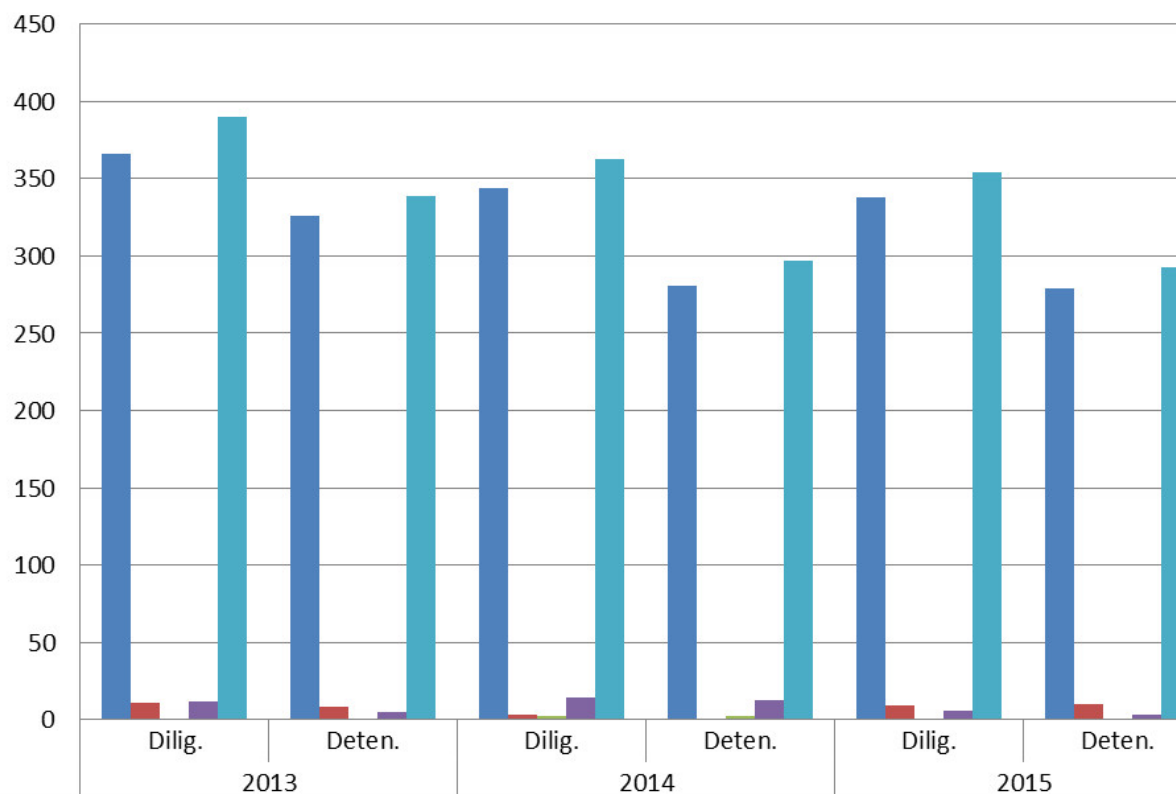

## Malos tratos ámbito familiar

[Descargar imagen](#)

## Malos tratos en el ámbito familiar

	2013		2014		2015	
	Dilig.	Deten.	Dilig.	Deten.	Dilig.	Deten.
MALOS TRATOS	366	326	344	281	338	279
ABUSO SEXUAL	11	8	3	1	9	10
ACOSO SEXUAL	1	0	2	2	1	1
AGRESIÓN SEXUAL	12	5	14	13	6	3
TOTALES	390	339	363	297	354	293