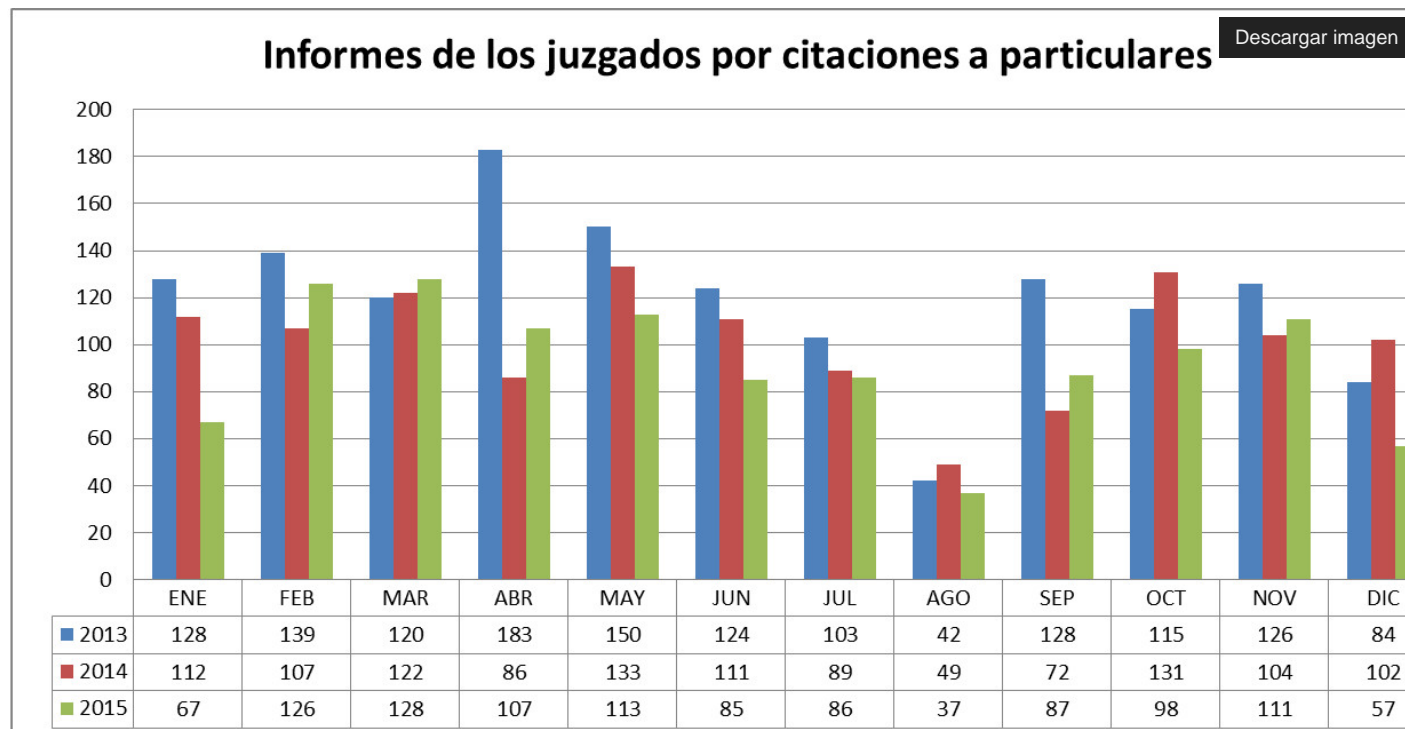

Informes

De los juzgados por citaciones a particulares

A otros organismos

Informes a otros organismos

[Descargar imagen](#)

CONCEPTOS / AÑOS	2013	2014	2015
Informes a Area de Comercio	29	38	63
Informes a EMASA	24	28	13
Informes a Gestrisam	93	406	391
Informes a J.P.T.	33	76	54
Informes a Juntas de Distritos	76	109	60
Informes a Juzgados / Fiscalía	3.903	4.315	3.705
Informes a Subdelegación de Gobierno	3.943	4.737	5.191
Informes a Urbanismo	186	209	161
Informes a otras áreas del Ayuntamiento	1.704	2.872	2.852
Informes a organismos Administración Central	2.146	1.707	1.052
Informes a organismos Junta Andalucía	196	218	179
Otros	3.389	5.465	4.217
TOTALES	15.722	20.180	17.938