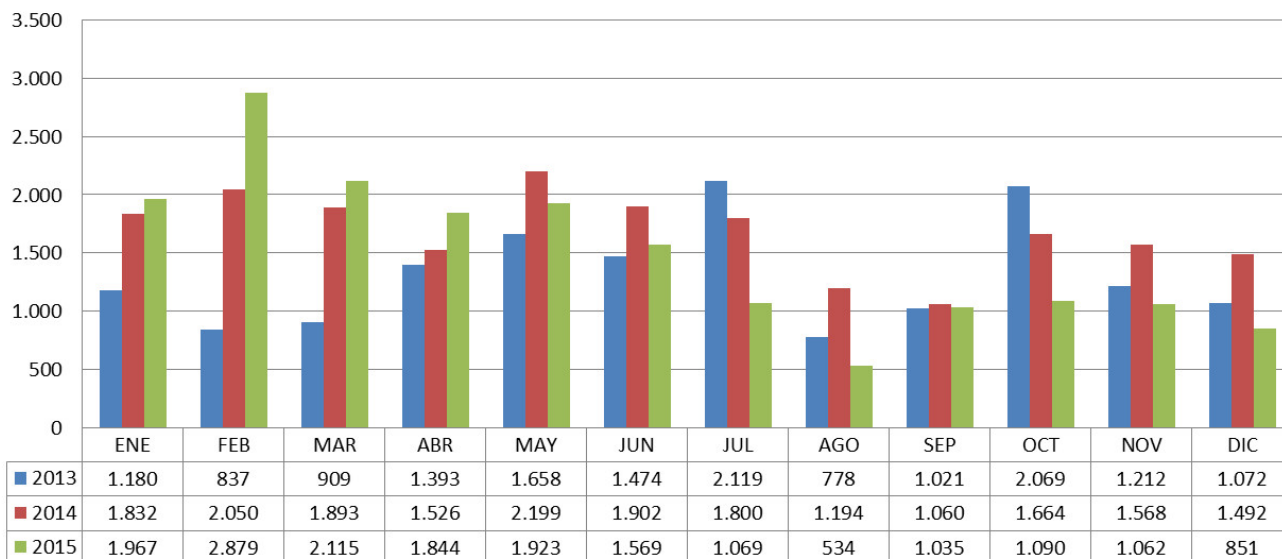

Informes

De los juzgados por citaciones a particulares

A otros organismos

Informes a otros organismos

[Descargar imagen](#)

CONCEPTOS / AÑOS	2013	2014	2015
Informes a Area de Comercio	29	38	63
Informes a EMASA	24	28	13
Informes a Gestrisam	93	406	391
Informes a J.P.T.	33	76	54
Informes a Juntas de Distritos	76	109	60
Informes a Juzgados / Fiscalía	3.903	4.315	3.705
Informes a Subdelegación de Gobierno	3.943	4.737	5.191
Informes a Urbanismo	186	209	161
Informes a otras áreas del Ayuntamiento	1.704	2.872	2.852
Informes a organismos Administración Central	2.146	1.707	1.052
Informes a organismos Junta Andalucía	196	218	179
Otros	3.389	5.465	4.217
TOTALES	15.722	20.180	17.938