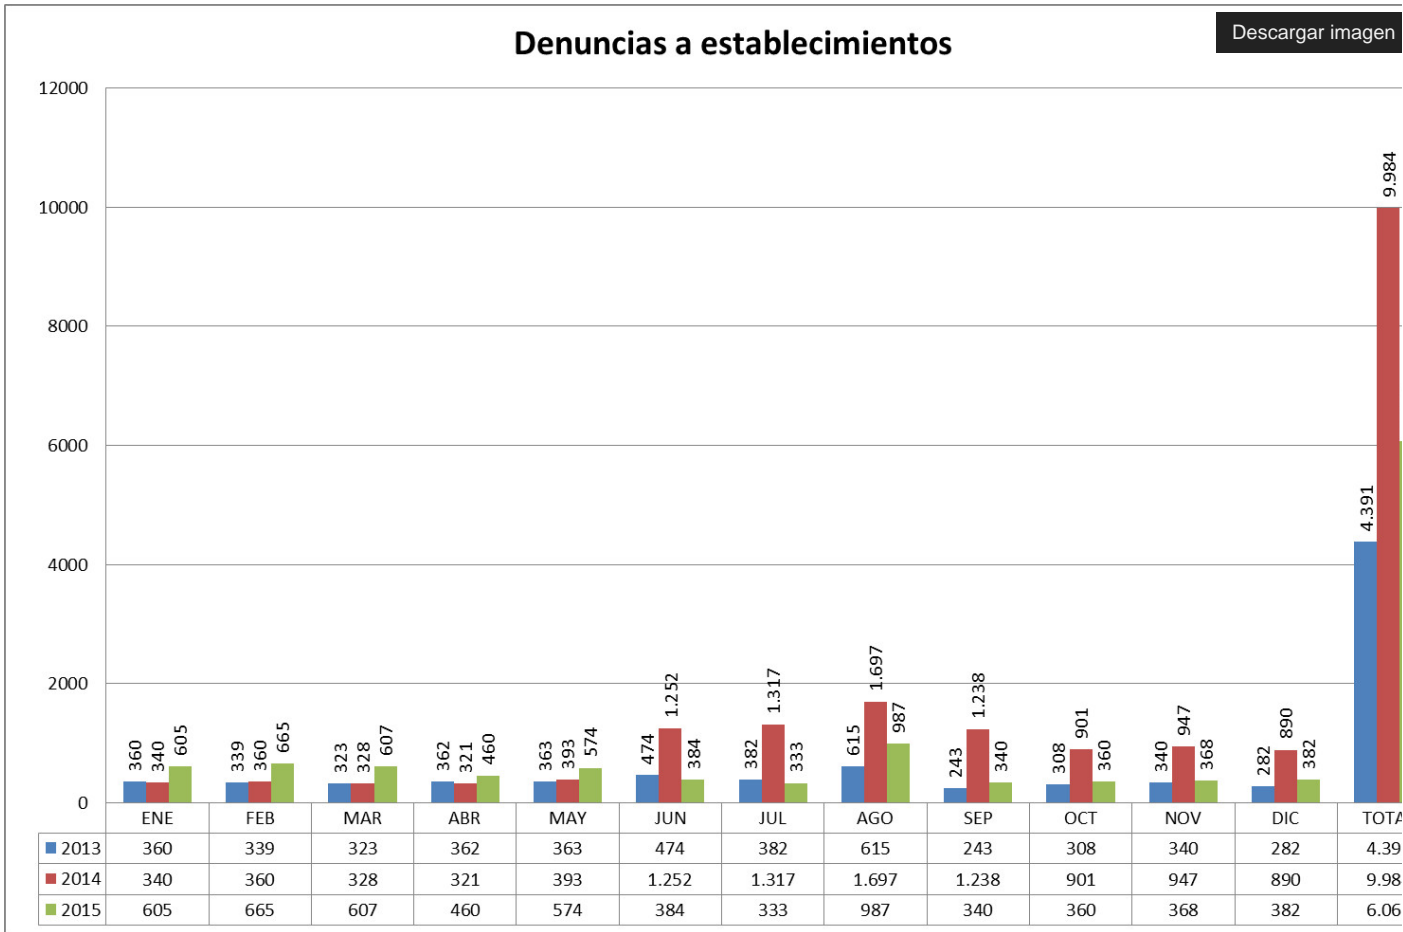

Establecimientos públicos

Inspecciones

En regla

Establecimientos inspeccionados en regla

Descargar imagen

Establecimientos denunciados

Establecimientos denunciados

Descargar imagen

Total denuncias

Denuncias a establecimientos

Descargar imagen

Conceptos denuncias

Denuncias a establecimientos

[http://policialocal.malaga.eu/export/sites/policia/.galleries/Documentos-General/Conceptos_denuncias.pdf]