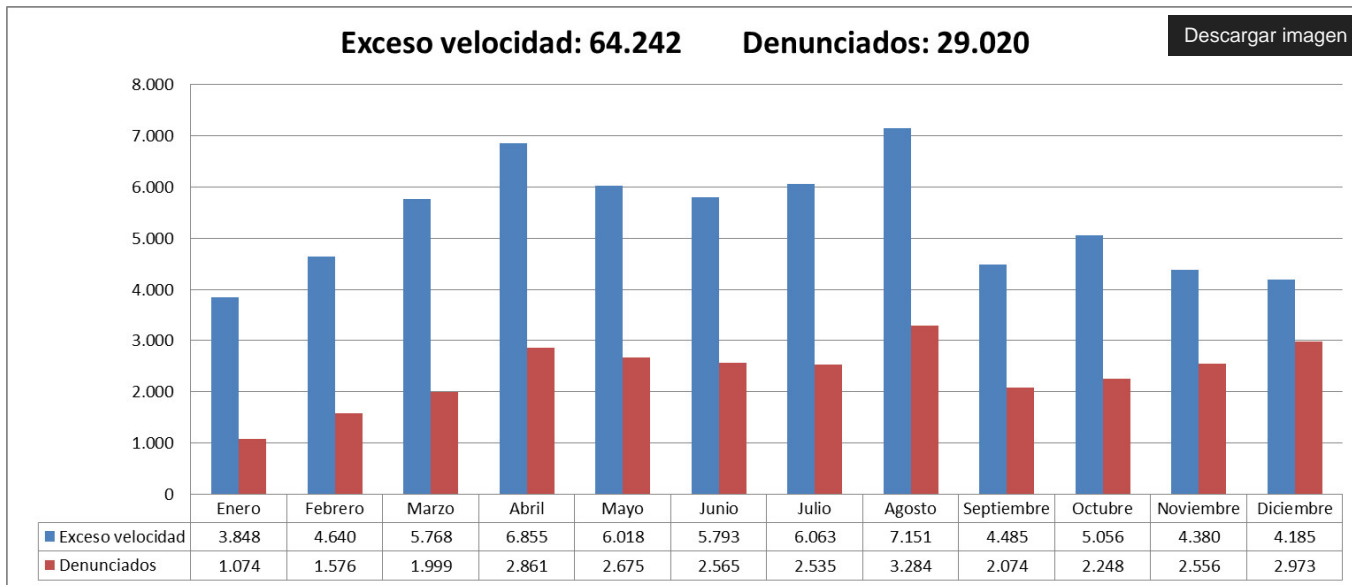

Controles de radar

Radares móviles

Descargar imagen

Vehículos denunciados

	2013	2014	2015
■ Nº vehículos	7.477	5.442	5.288

Controles

	2013	2014	2015
■ Nº controles	457	319	275

	Ene.	Feb.	Mar.	Abr.	May.	Jun.	Jul.	Ago.	Sep.	Oct.	Nov.	Dic.	Total
Nº atestados exceso velocidad			3	1	1	1				1	1		8

Controles de Rádares fijos

VEHÍCULOS CONTROLADOS

	ENE	FEB	MAR	ABR	MAY	JUN	JUL	AGO	SEP	OCT	NOV	DIC
Av.Andalucia	62.941	855.490	899.196	892.861	967.897	1.056.895	895.447	961.569	954.985	979.105	659.858	9
C/Pacífico	384.259	363.373	424.669	417.735	429.041	424.142	460.223	395.182	407.127	420.952	284.656	3
Av. Pintor Sorolla	576.861	478.034	554.888	563.450	545.875	487.944	660.681	0	0	508.394	560.138	7
Av.Valle-Inclan	664.724	314.484	651.389	643.470	685.560	637.616	656.662	608.396	653.945	648.291	487.504	6
TOTAL	1.688.785	2.011.381	2.530.142	2.517.516	2.628.373	2.606.597	2.673.013	1.965.147	2.016.057	2.556.742	1.992.156	2

VEHÍCULOS CON EXCESO DE VELOCIDAD

	ENE	FEB	MAR	ABR	MAY	JUN	JUL	AGO	SEP	OCT	NOV	DIC	TOTAL
Av.Andalucia	214	1.962	1.876	2.447	2.382	2.354	2.040	3.227	1.359	1.641	1.706	2.437	23.645
C/Pacífico	1.225	1.218	1.380	1.506	1.334	1.231	11.156	1.428	1.369	1.451	1.030	1.883	16.211
Av. Pintor Sorolla	593	574	463	786	499	620	731	0	0	268	419	842	5.795
Av. Valle-Inclan	1.816	886	2.049	2.116	1.803	1.588	2.136	2.496	1.757	1.696	1.225	1.729	21.297
TOTAL	3.848	4.640	5.768	6.855	6.018	5.793	6.063	7.151	4.485	5.056	4.380	6.891	66.948