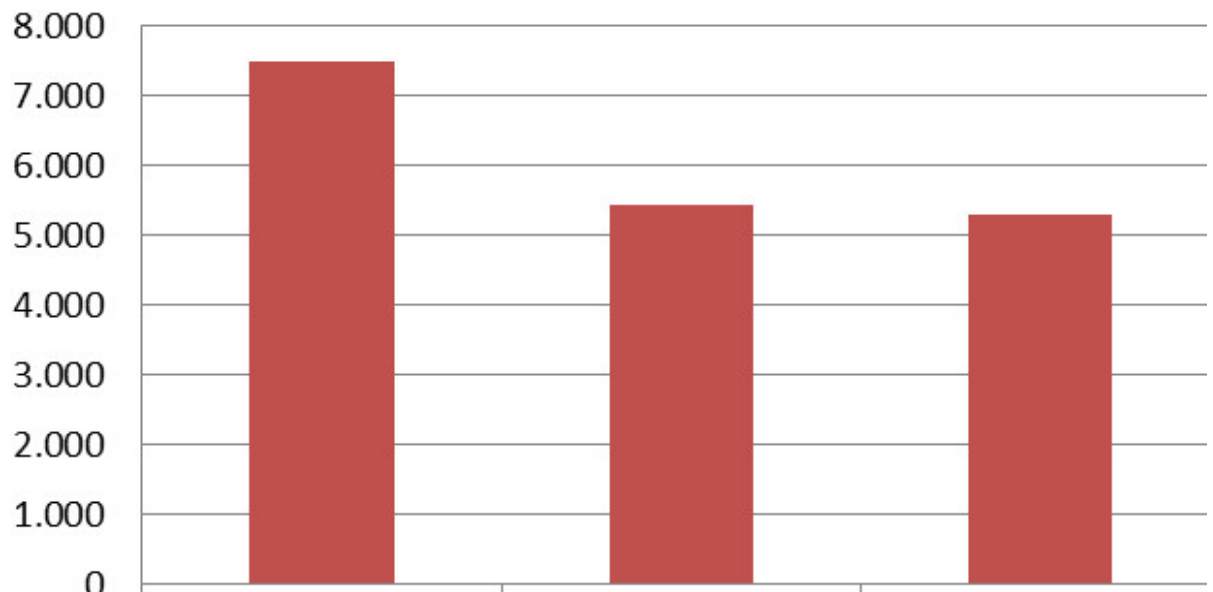

Controles de radar

Radares móviles

Descargar imagen

Vehículos denunciados

	2013	2014	2015
■ Nº vehículos	7.477	5.442	5.288

Controles

	2013	2014	2015
■ Nº controles	457	319	275

	Ene.	Feb.	Mar.	Abr.	May.	Jun.	Jul.	Ago.	Sep.	Oct.	Nov.	Dic.	Total
Nº atestados exceso velocidad			3	1	1	1				1	1		8

Controles de Rádares fijos

VEHÍCULOS CONTROLADOS

	ENE	FEB	MAR	ABR	MAY	JUN	JUL	AGO	SEP	OCT	NOV	DIC
Av.Andalucia	62.941	855.490	899.196	892.861	967.897	1.056.895	895.447	961.569	954.985	979.105	659.858	9
C/Pacífico	384.259	363.373	424.669	417.735	429.041	424.142	460.223	395.182	407.127	420.952	284.656	3
Av. Pintor Sorolla	576.861	478.034	554.888	563.450	545.875	487.944	660.681	0	0	508.394	560.138	7
Av.Valle-Inclan	664.724	314.484	651.389	643.470	685.560	637.616	656.662	608.396	653.945	648.291	487.504	6
TOTAL	1.688.785	2.011.381	2.530.142	2.517.516	2.628.373	2.606.597	2.673.013	1.965.147	2.016.057	2.556.742	1.992.156	2

VEHÍCULOS CON EXCESO DE VELOCIDAD

	ENE	FEB	MAR	ABR	MAY	JUN	JUL	AGO	SEP	OCT	NOV	DIC	TOTAL
Av.Andalucia	214	1.962	1.876	2.447	2.382	2.354	2.040	3.227	1.359	1.641	1.706	2.437	23.645
C/Pacífico	1.225	1.218	1.380	1.506	1.334	1.231	11.156	1.428	1.369	1.451	1.030	1.883	16.211
Av. Pintor Sorolla	593	574	463	786	499	620	731	0	0	268	419	842	5.795
Av. Valle-Inclan	1.816	886	2.049	2.116	1.803	1.588	2.136	2.496	1.757	1.696	1.225	1.729	21.297
TOTAL	3.848	4.640	5.768	6.855	6.018	5.793	6.063	7.151	4.485	5.056	4.380	6.891	66.948