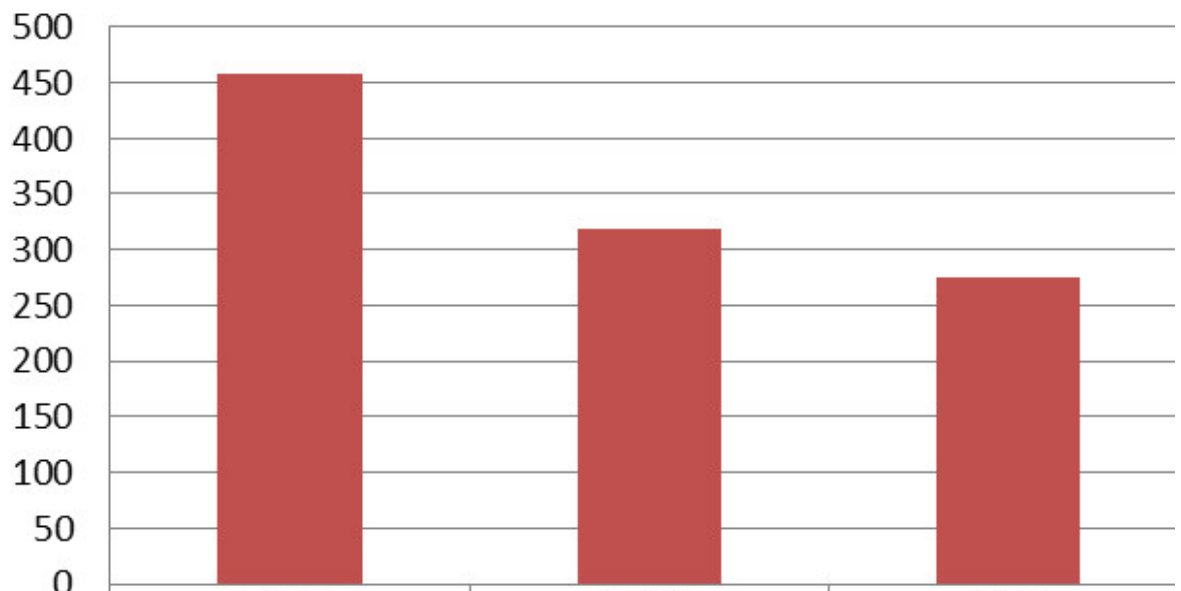

Controles de radar

Radares móviles

Descargar imagen

Vehículos denunciados

	2013	2014	2015
■ Nº vehículos	7.477	5.442	5.288

Controles

	2013	2014	2015
■ Nº controles	457	319	275

	Ene.	Feb.	Mar.	Abr.	May.	Jun.	Jul.	Ago.	Sep.	Oct.	Nov.	Dic.	Total
Nº atestados exceso velocidad			3	1	1	1				1	1		8

Controles de Rádares fijos

VEHÍCULOS CONTROLADOS

	ENE	FEB	MAR	ABR	MAY	JUN	JUL	AGO	SEP	OCT	NOV	DIC
Av.Andalucia	62.941	855.490	899.196	892.861	967.897	1.056.895	895.447	961.569	954.985	979.105	659.858	9
C/Pacífico	384.259	363.373	424.669	417.735	429.041	424.142	460.223	395.182	407.127	420.952	284.656	3
Av. Pintor Sorolla	576.861	478.034	554.888	563.450	545.875	487.944	660.681	0	0	508.394	560.138	7
Av.Valle-Inclan	664.724	314.484	651.389	643.470	685.560	637.616	656.662	608.396	653.945	648.291	487.504	6
TOTAL	1.688.785	2.011.381	2.530.142	2.517.516	2.628.373	2.606.597	2.673.013	1.965.147	2.016.057	2.556.742	1.992.156	2

VEHÍCULOS CON EXCESO DE VELOCIDAD

	ENE	FEB	MAR	ABR	MAY	JUN	JUL	AGO	SEP	OCT	NOV	DIC	TOTAL
Av.Andalucia	214	1.962	1.876	2.447	2.382	2.354	2.040	3.227	1.359	1.641	1.706	2.437	23.645
C/Pacífico	1.225	1.218	1.380	1.506	1.334	1.231	11.156	1.428	1.369	1.451	1.030	1.883	16.211
Av. Pintor Sorolla	593	574	463	786	499	620	731	0	0	268	419	842	5.795
Av. Valle-Inclan	1.816	886	2.049	2.116	1.803	1.588	2.136	2.496	1.757	1.696	1.225	1.729	21.297
TOTAL	3.848	4.640	5.768	6.855	6.018	5.793	6.063	7.151	4.485	5.056	4.380	6.891	66.948