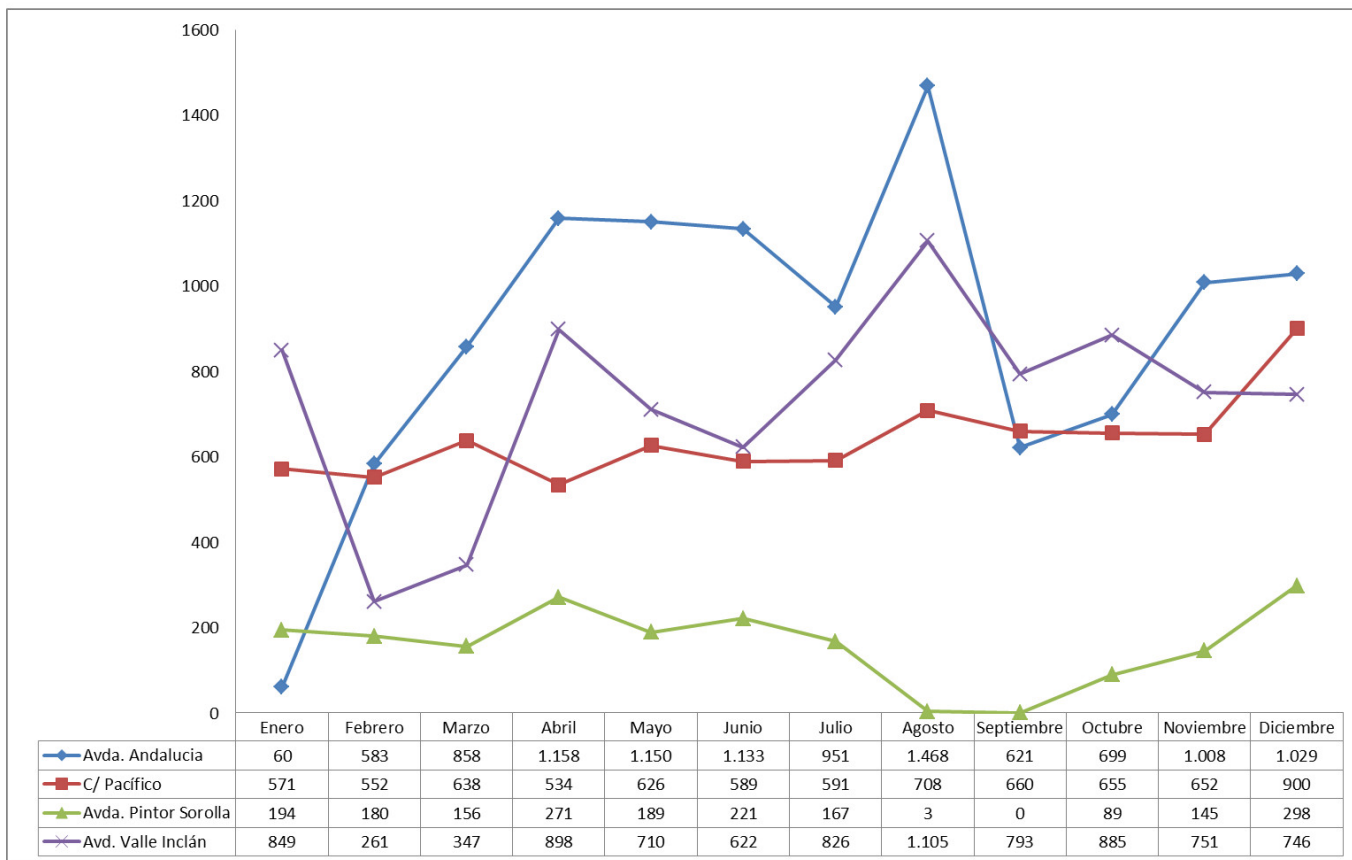

Controles de radar

Radares móviles

Descargar imagen

Vehículos denunciados

	2013	2014	2015
■ Nº vehículos	7.477	5.442	5.288

Controles

	2013	2014	2015
■ Nº controles	457	319	275

	Ene.	Feb.	Mar.	Abr.	May.	Jun.	Jul.	Ago.	Sep.	Oct.	Nov.	Dic.	Total
Nº atestados exceso velocidad			3	1	1	1				1	1		8

Controles de Rádares fijos

VEHÍCULOS CONTROLADOS

	ENE	FEB	MAR	ABR	MAY	JUN	JUL	AGO	SEP	OCT	NOV	DIC
Av.Andalucia	62.941	855.490	899.196	892.861	967.897	1.056.895	895.447	961.569	954.985	979.105	659.858	9
C/Pacífico	384.259	363.373	424.669	417.735	429.041	424.142	460.223	395.182	407.127	420.952	284.656	3
Av. Pintor Sorolla	576.861	478.034	554.888	563.450	545.875	487.944	660.681	0	0	508.394	560.138	7
Av.Valle-Inclan	664.724	314.484	651.389	643.470	685.560	637.616	656.662	608.396	653.945	648.291	487.504	6
TOTAL	1.688.785	2.011.381	2.530.142	2.517.516	2.628.373	2.606.597	2.673.013	1.965.147	2.016.057	2.556.742	1.992.156	2

VEHÍCULOS CON EXCESO DE VELOCIDAD

	ENE	FEB	MAR	ABR	MAY	JUN	JUL	AGO	SEP	OCT	NOV	DIC	TOTAL
Av.Andalucia	214	1.962	1.876	2.447	2.382	2.354	2.040	3.227	1.359	1.641	1.706	2.437	23.645
C/Pacífico	1.225	1.218	1.380	1.506	1.334	1.231	11.156	1.428	1.369	1.451	1.030	1.883	16.211
Av. Pintor Sorolla	593	574	463	786	499	620	731	0	0	268	419	842	5.795
Av. Valle-Inclan	1.816	886	2.049	2.116	1.803	1.588	2.136	2.496	1.757	1.696	1.225	1.729	21.297
TOTAL	3.848	4.640	5.768	6.855	6.018	5.793	6.063	7.151	4.485	5.056	4.380	6.891	66.948