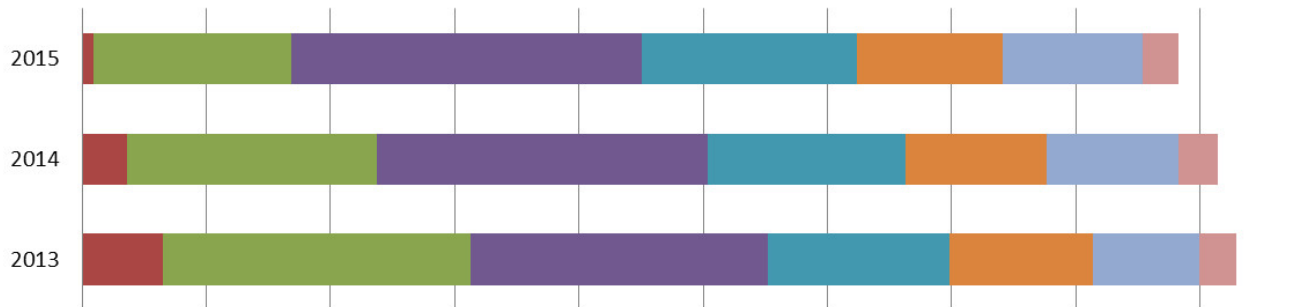

Comparativa por edad

Edad media: 45,66 años

Descargar imagen

	2013	2014	2015
■ 25-29	1	1	1
■ 30-34	64	35	8
■ 35-39	248	201	159
■ 40-44	239	267	283
■ 45-49	146	159	173
■ 50-54	116	114	117
■ 55-59	85	106	113
■ 60-64	30	31	29