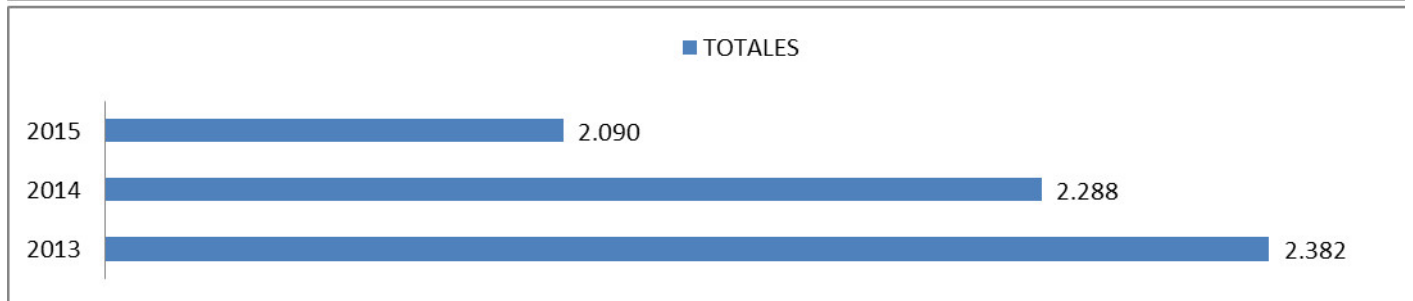

Intervenciones

Conceptos

Colaboraciones con bomberos: Conceptos

Descargar imagen

	1	2	3
■ Para entrar en inmuebles / estacionamientos	179	182	190
■ Por desconexión de alarmas	14	12	9
■ Por incendio en vía pública / zonas verdes	362	343	374
■ Por incendio en local comercial	42	70	85
■ Por incendio en vehículo	128	129	97
■ Por incendio en vivienda	213	245	200
■ Por incendios en contenedores / papeleras	379	370	314
■ Por desprendimiento de cornisas y otros	0	36	202
■ Apoyo / auxilio a unidad	687	629	492
■ Otras colaboraciones	378	272	127