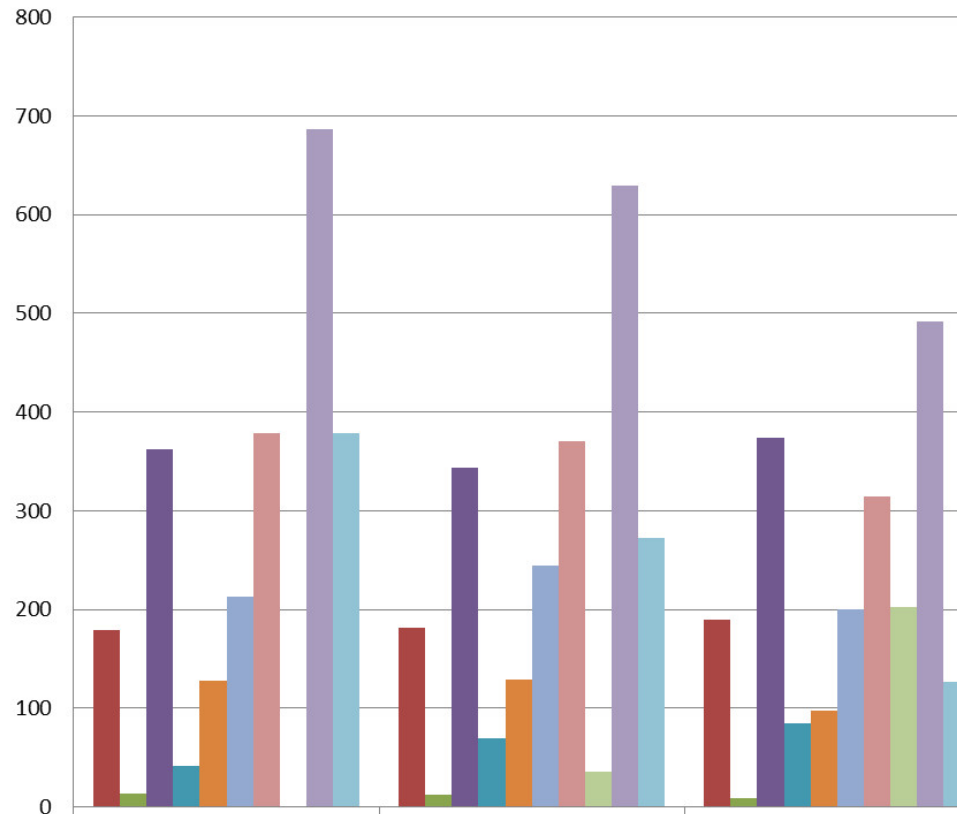

Intervenciones

Conceptos

Colaboraciones con bomberos: Conceptos

Descargar imagen

	1	2	3
■ Para entrar en inmuebles / estacionamientos	179	182	190
■ Por desconexión de alarmas	14	12	9
■ Por incendio en vía pública / zonas verdes	362	343	374
■ Por incendio en local comercial	42	70	85
■ Por incendio en vehículo	128	129	97
■ Por incendio en vivienda	213	245	200
■ Por incendios en contenedores / papeleras	379	370	314
■ Por desprendimiento de cornisas y otros	0	36	202
■ Apoyo / auxilio a unidad	687	629	492
■ Otras colaboraciones	378	272	127