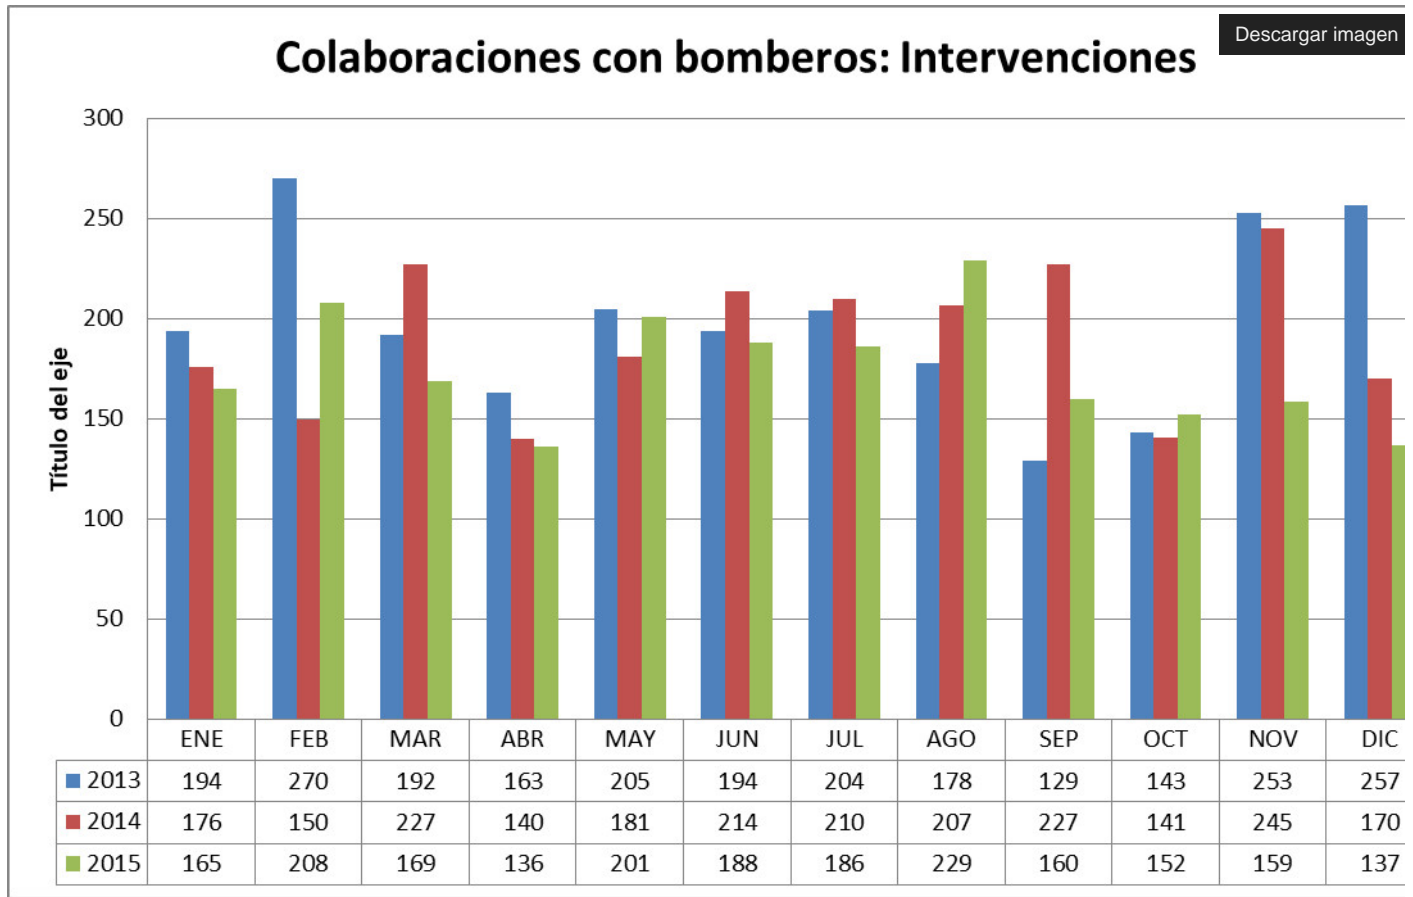

Intervenciones

Conceptos

Colaboraciones con bomberos: Conceptos

Descargar imagen

	1	2	3
■ Para entrar en inmuebles / estacionamientos	179	182	190
■ Por desconexión de alarmas	14	12	9
■ Por incendio en vía pública / zonas verdes	362	343	374
■ Por incendio en local comercial	42	70	85
■ Por incendio en vehículo	128	129	97
■ Por incendio en vivienda	213	245	200
■ Por incendios en contenedores / papeleras	379	370	314
■ Por desprendimiento de cornisas y otros	0	36	202
■ Apoyo / auxilio a unidad	687	629	492
■ Otras colaboraciones	378	272	127